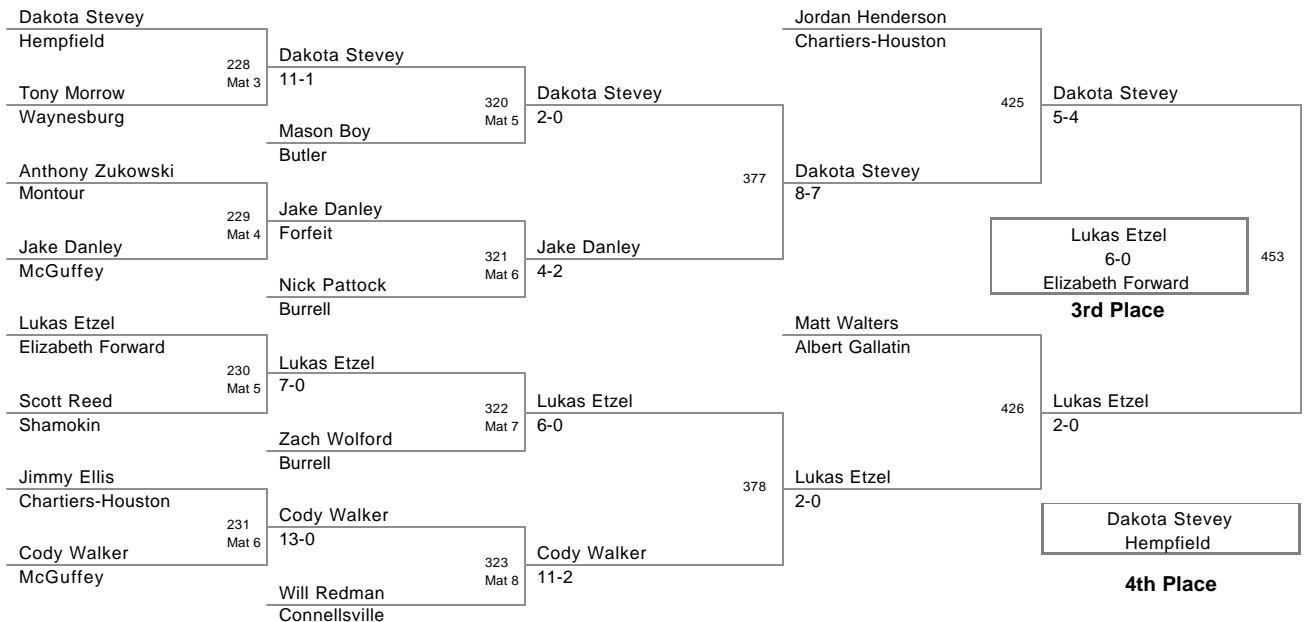

**JV POWERADE - 2010
Junior Varsity**

103 Lbs

**JV POWERADE - 2010
Junior Varsity**

112 Lbs

**JV POWERADE - 2010
Junior Varsity**

125 Lbs

**JV POWERADE - 2010
Junior Varsity**

130 Lbs

JV POWERADE - 2010

Junior Varsity

135 Lbs

**JV POWERADE - 2010
Junior Varsity**

145 Lbs

JV POWERADE - 2010

Junior Varsity

152 Lbs