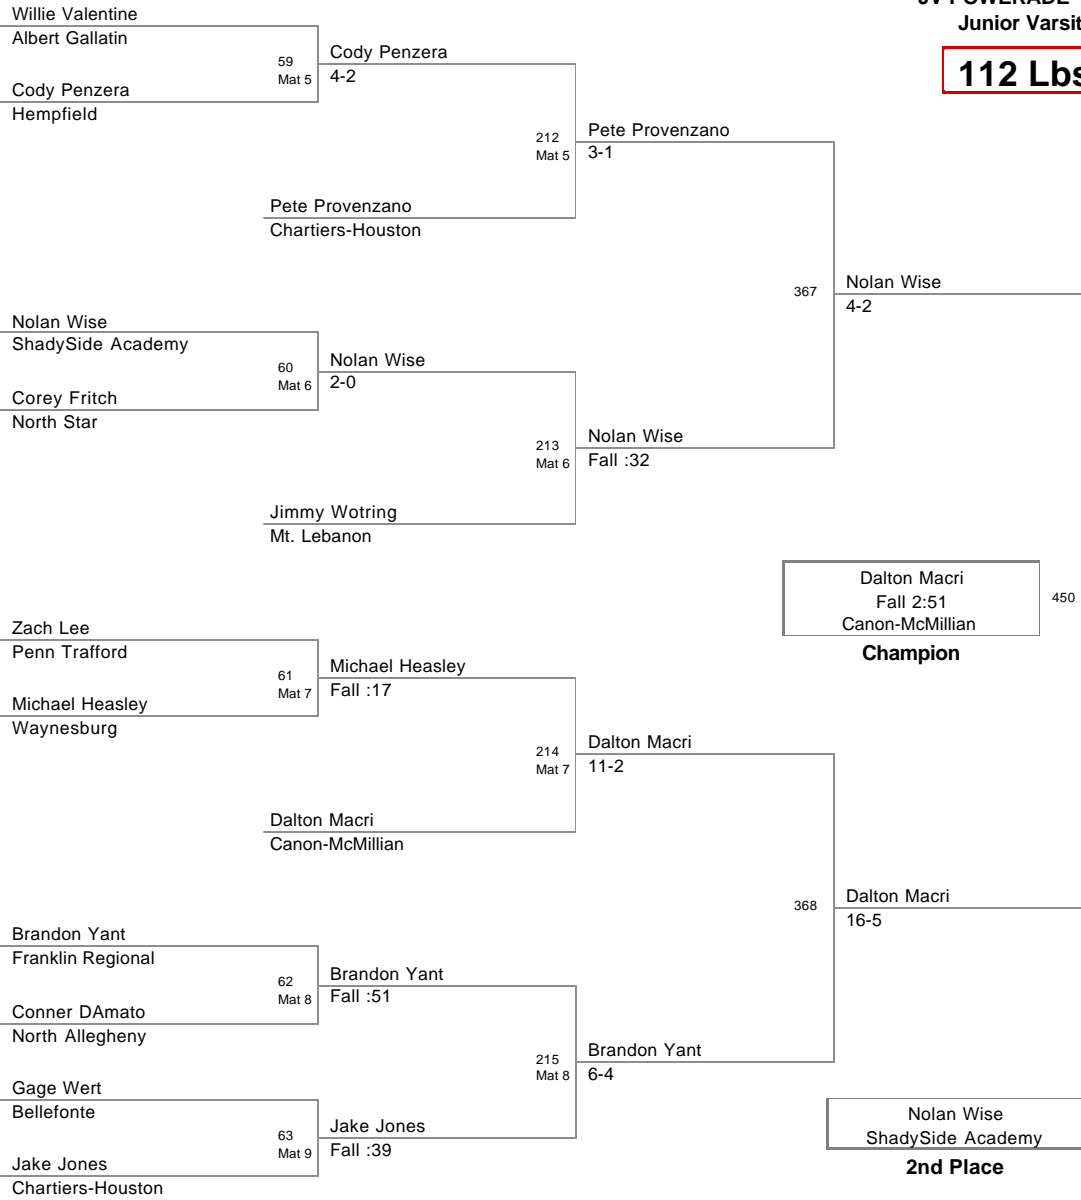

**JV POWERADE - 2010
Junior Varsity**

103 Lbs

**JV POWERADE - 2010
Junior Varsity**

112 Lbs

**JV POWERADE - 2010
Junior Varsity**

125 Lbs

**JV POWERADE - 2010
Junior Varsity**

130 Lbs

JV POWERADE - 2010

Junior Varsity

135 Lbs

**JV POWERADE - 2010
Junior Varsity**

145 Lbs

JV POWERADE - 2010

Junior Varsity

152 Lbs