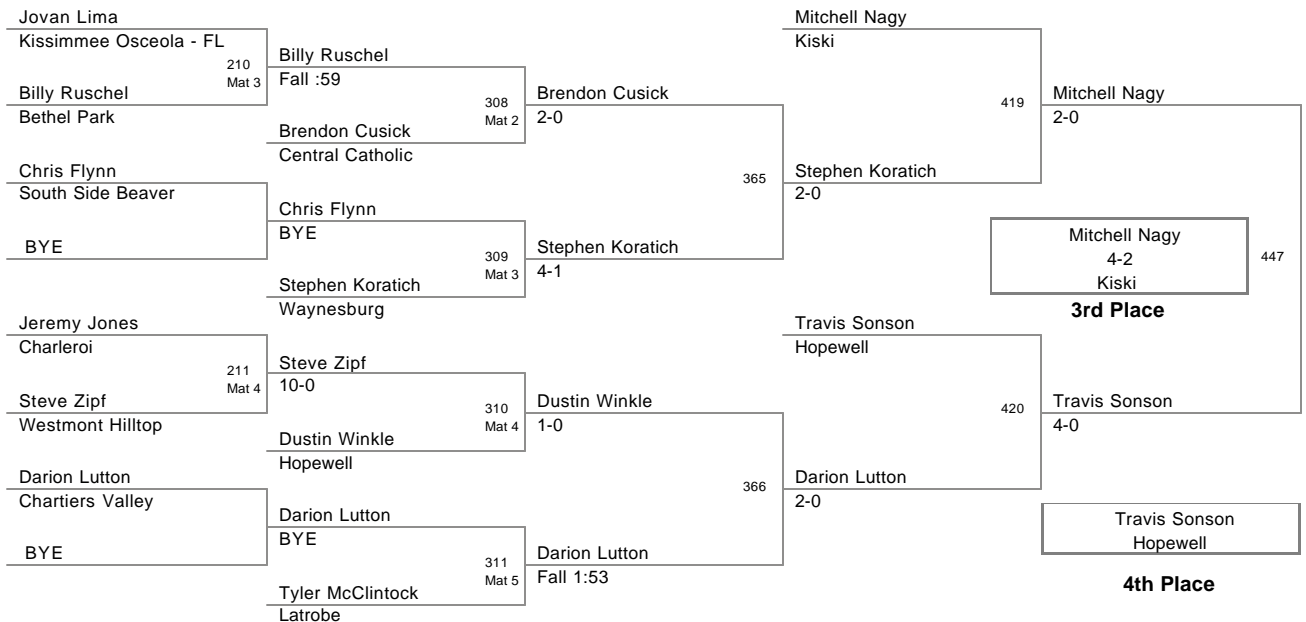

**JV POWERADE - 2010
Junior Varsity**

103 Lbs

**JV POWERADE - 2010
Junior Varsity**

112 Lbs

**JV POWERADE - 2010
Junior Varsity**

125 Lbs

**JV POWERADE - 2010
Junior Varsity**

130 Lbs

JV POWERADE - 2010

Junior Varsity

135 Lbs

**JV POWERADE - 2010
Junior Varsity**

145 Lbs

JV POWERADE - 2010

Junior Varsity

152 Lbs