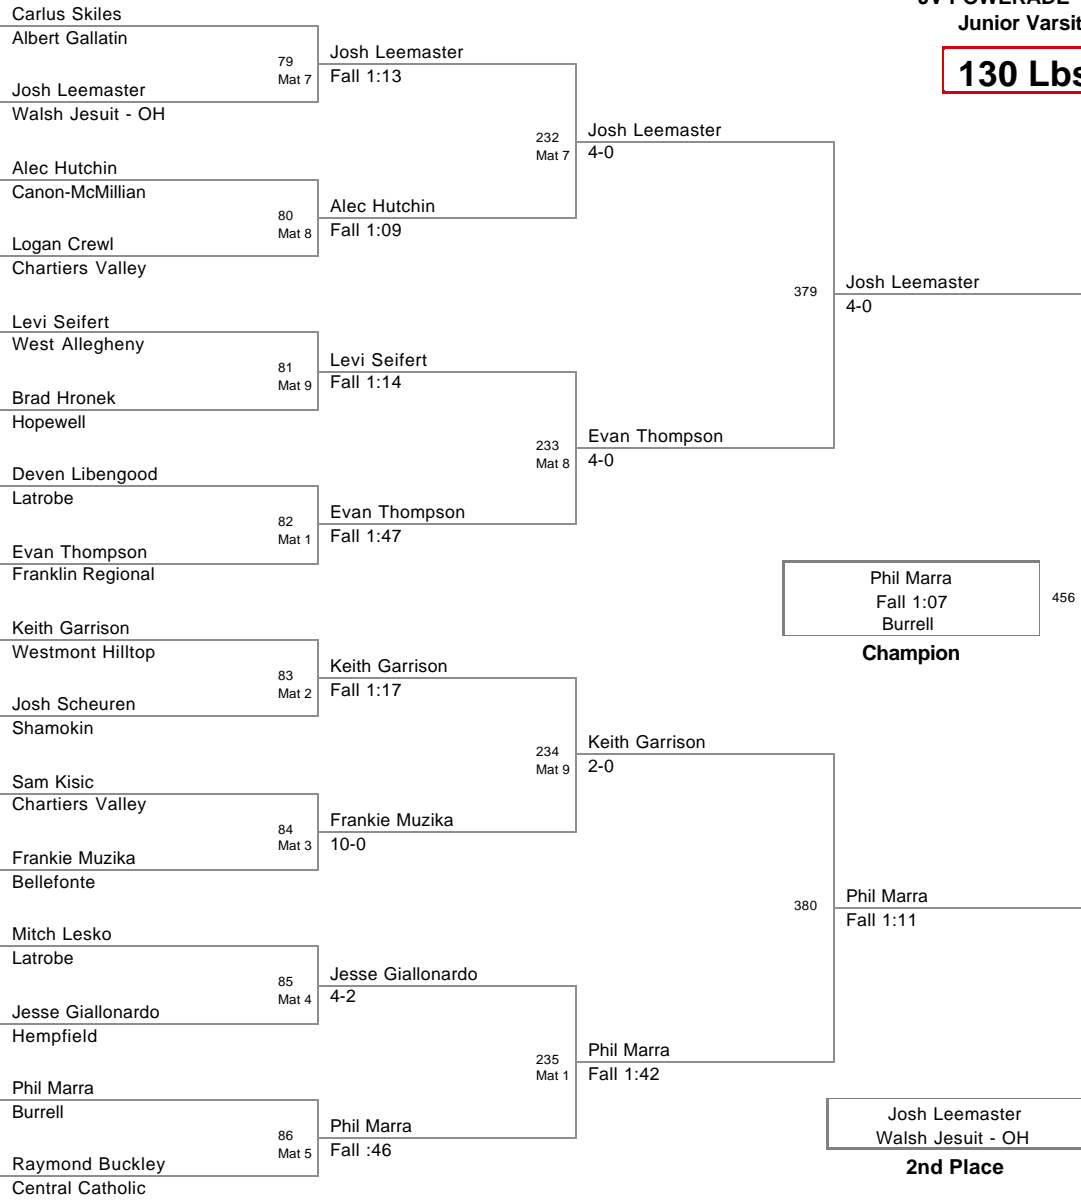

**JV POWERADE - 2010
Junior Varsity**

103 Lbs

**JV POWERADE - 2010
Junior Varsity**

112 Lbs

**JV POWERADE - 2010
Junior Varsity**

125 Lbs

**JV POWERADE - 2010
Junior Varsity**

130 Lbs

JV POWERADE - 2010

Junior Varsity

135 Lbs

**JV POWERADE - 2010
Junior Varsity**

145 Lbs

JV POWERADE - 2010

Junior Varsity

152 Lbs