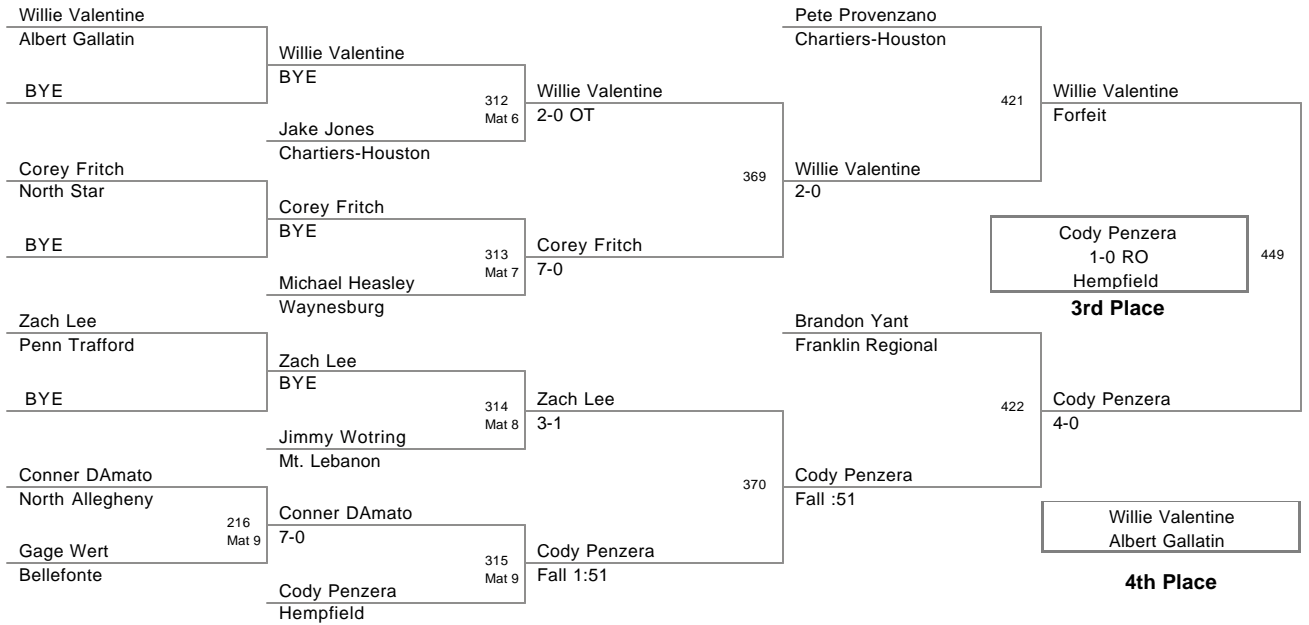

**JV POWERADE - 2010
Junior Varsity**

103 Lbs

**JV POWERADE - 2010
Junior Varsity**

112 Lbs

**JV POWERADE - 2010
Junior Varsity**

125 Lbs

**JV POWERADE - 2010
Junior Varsity**

130 Lbs

JV POWERADE - 2010

Junior Varsity

135 Lbs

**JV POWERADE - 2010
Junior Varsity**

145 Lbs

JV POWERADE - 2010

Junior Varsity

152 Lbs