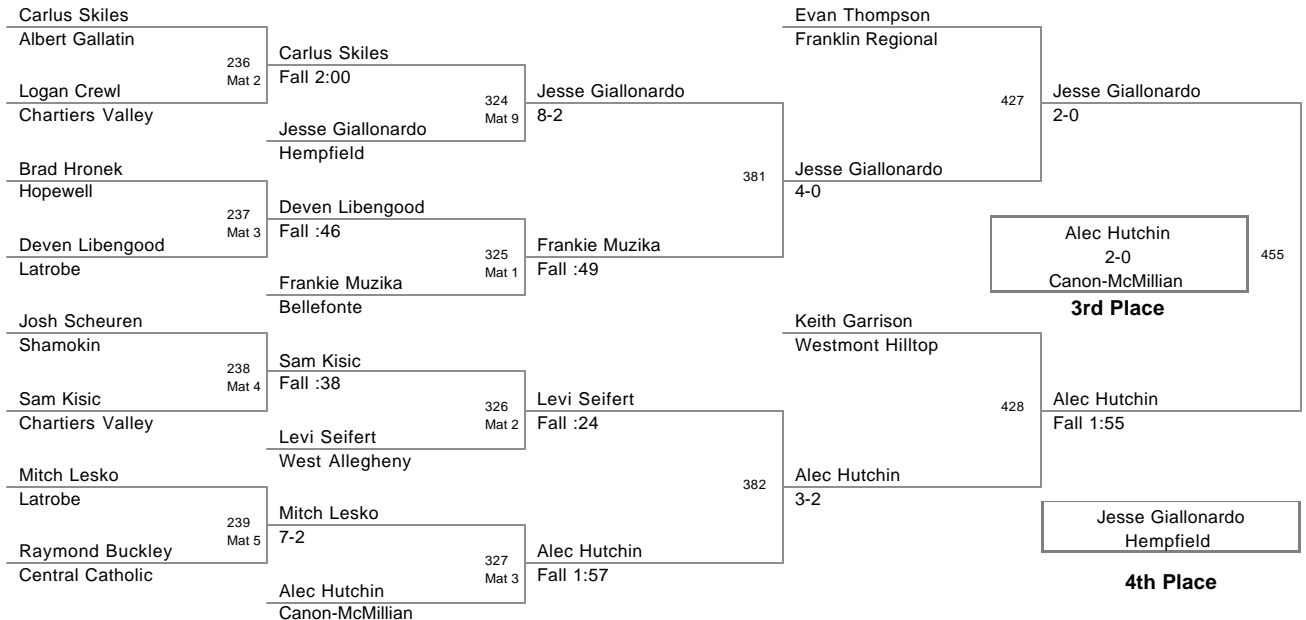

**JV POWERADE - 2010
Junior Varsity**

103 Lbs

**JV POWERADE - 2010
Junior Varsity**

112 Lbs

**JV POWERADE - 2010
Junior Varsity**

125 Lbs

**JV POWERADE - 2010
Junior Varsity**

130 Lbs

JV POWERADE - 2010

Junior Varsity

135 Lbs

**JV POWERADE - 2010
Junior Varsity**

145 Lbs

JV POWERADE - 2010

Junior Varsity

152 Lbs

4th Place

JV POWERADE - 2010

Junior Varsity

160 Lbs

JV POWERADE - 2010

Junior Varsity

189 Lbs

JV POWERADE - 2010