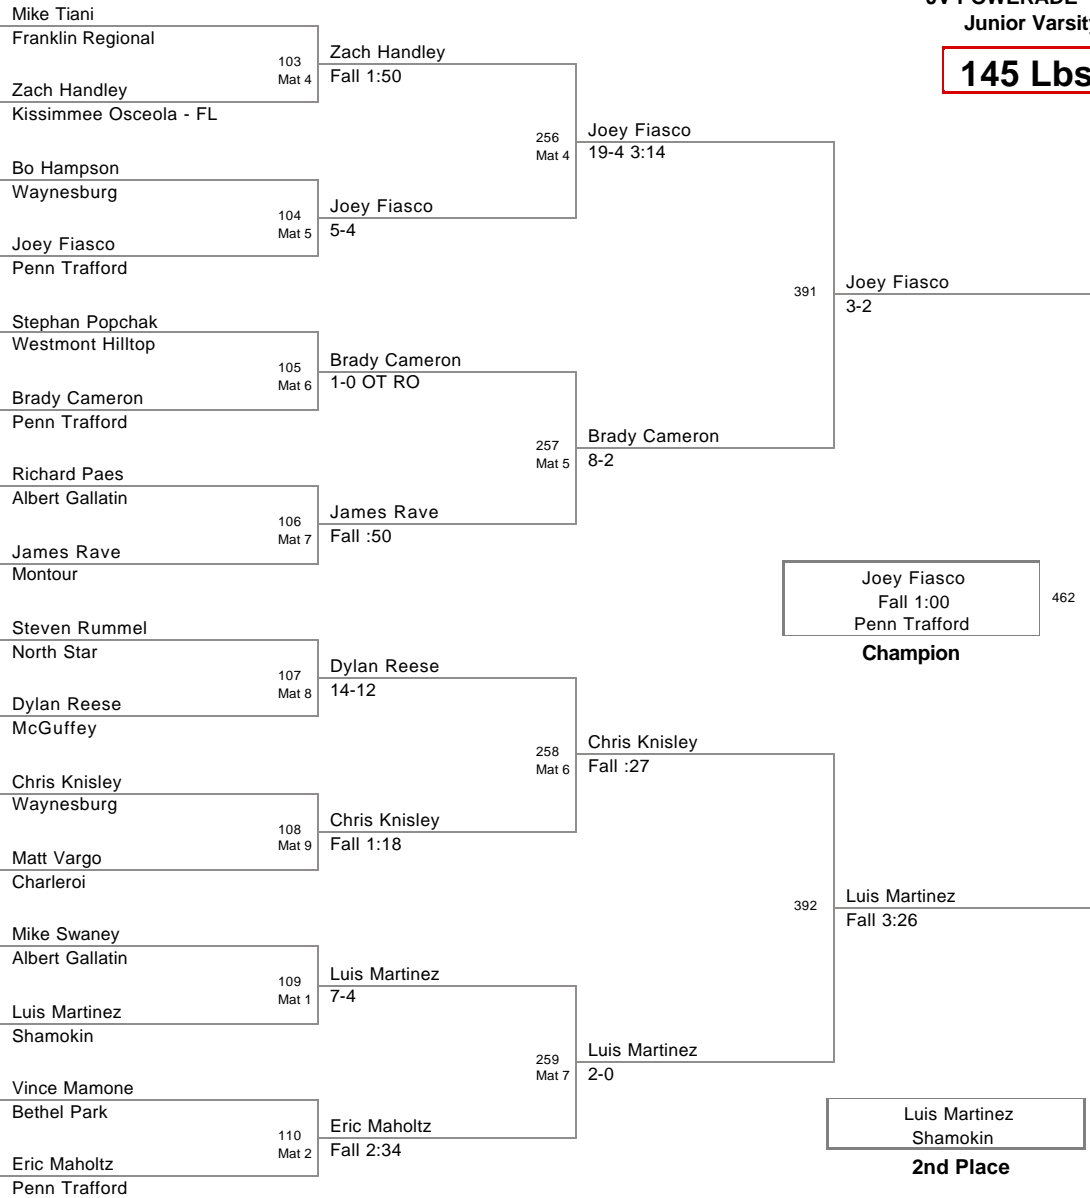

**JV POWERADE - 2010
Junior Varsity**

103 Lbs

**JV POWERADE - 2010
Junior Varsity**

112 Lbs

**JV POWERADE - 2010
Junior Varsity**

125 Lbs

**JV POWERADE - 2010
Junior Varsity**

130 Lbs

JV POWERADE - 2010

Junior Varsity

135 Lbs

**JV POWERADE - 2010
Junior Varsity**

145 Lbs

JV POWERADE - 2010

Junior Varsity

152 Lbs

4th Place

JV POWERADE - 2010

Junior Varsity

160 Lbs

JV POWERADE - 2010

Junior Varsity

189 Lbs

JV POWERADE - 2010