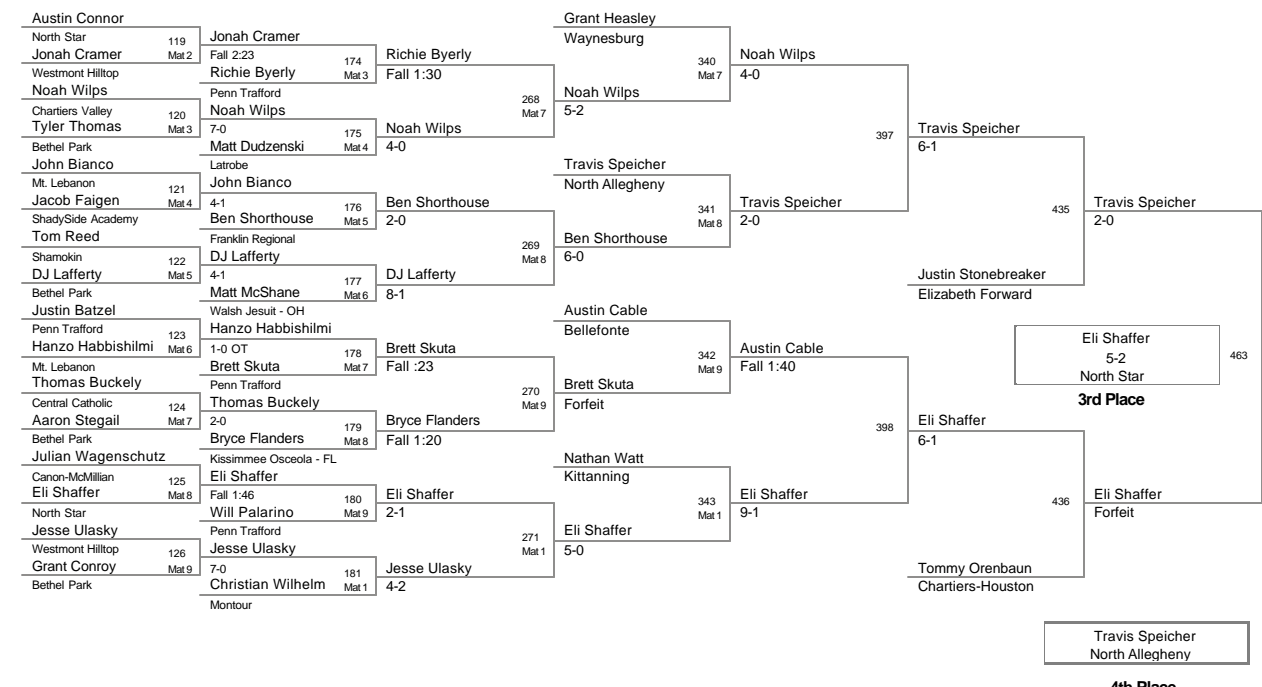

JV POWERADE - 2010

Junior Varsity

135 Lbs

**JV POWERADE - 2010
Junior Varsity**

145 Lbs

JV POWERADE - 2010

Junior Varsity

152 Lbs