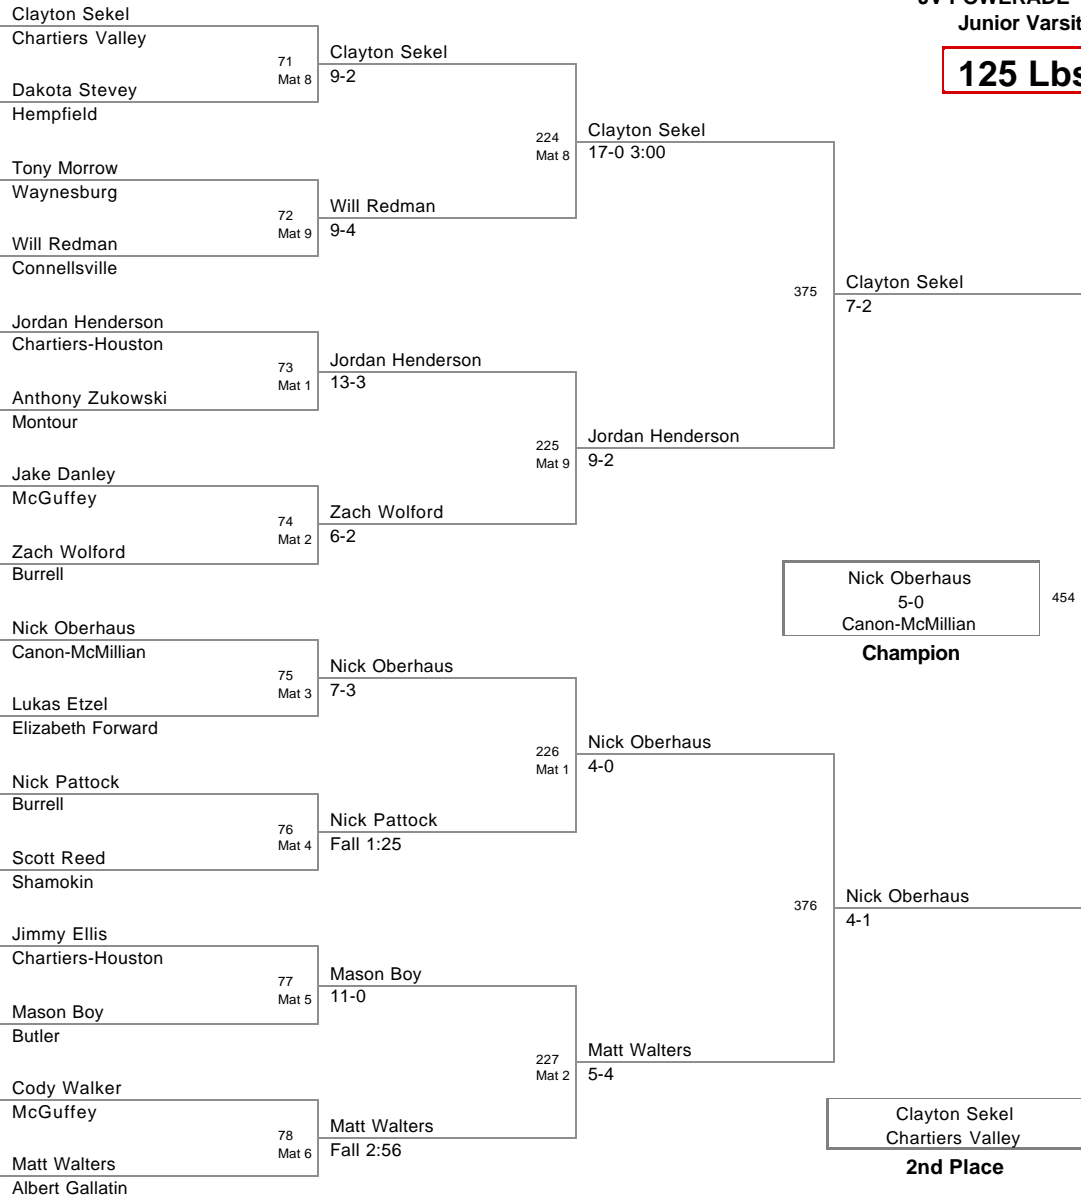

**JV POWERADE - 2010
Junior Varsity**

103 Lbs

**JV POWERADE - 2010
Junior Varsity**

112 Lbs

**JV POWERADE - 2010
Junior Varsity**

125 Lbs

**JV POWERADE - 2010
Junior Varsity**

130 Lbs