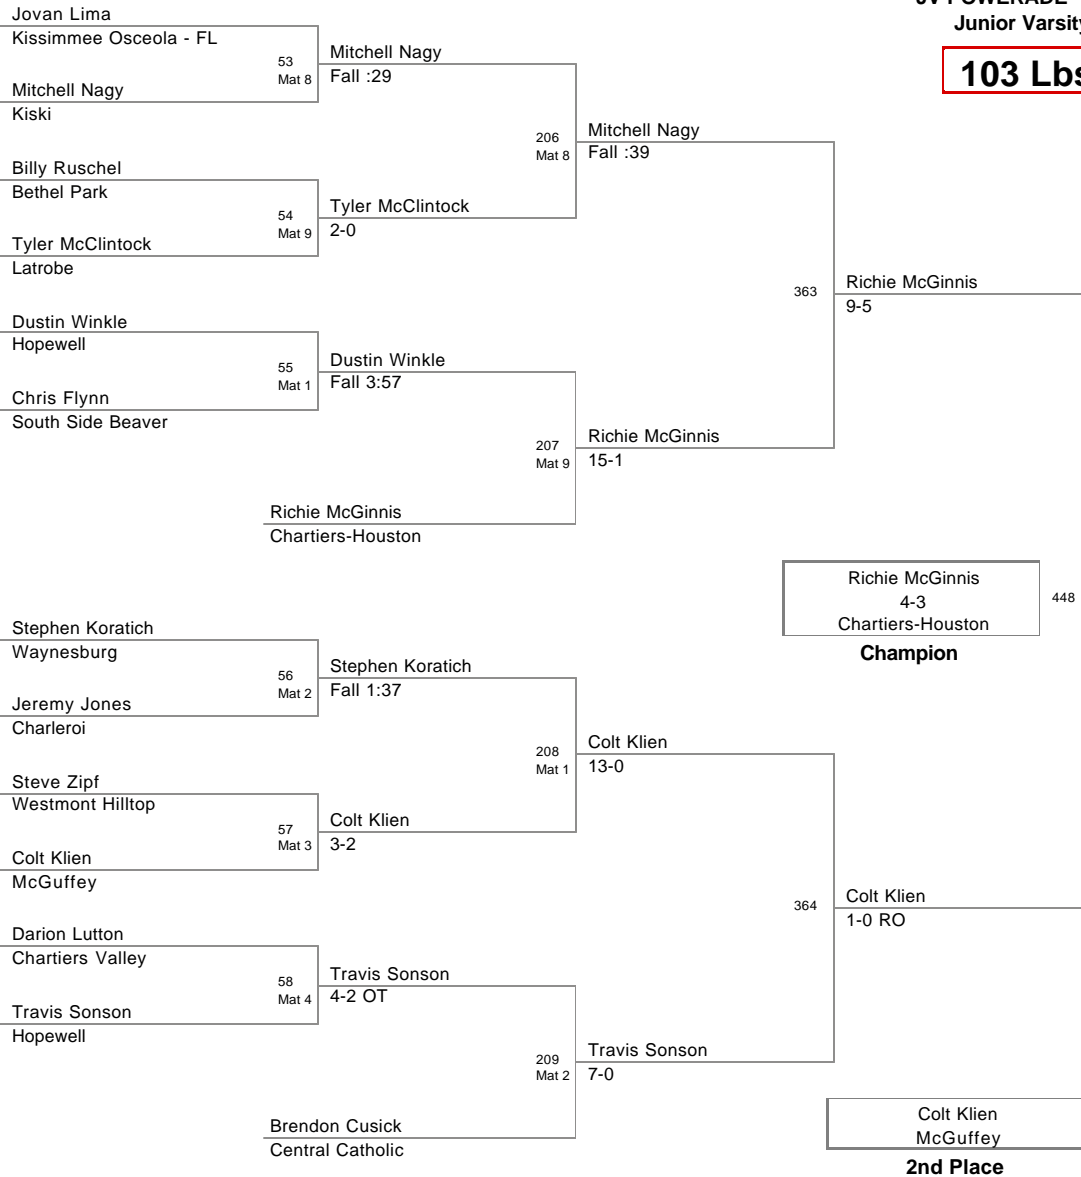

**JV POWERADE - 2010
Junior Varsity**

103 Lbs

**JV POWERADE - 2010
Junior Varsity**

112 Lbs

**JV POWERADE - 2010
Junior Varsity**

125 Lbs

**JV POWERADE - 2010
Junior Varsity**

130 Lbs

JV POWERADE - 2010

Junior Varsity

135 Lbs

**JV POWERADE - 2010
Junior Varsity**

145 Lbs

JV POWERADE - 2010

Junior Varsity

152 Lbs