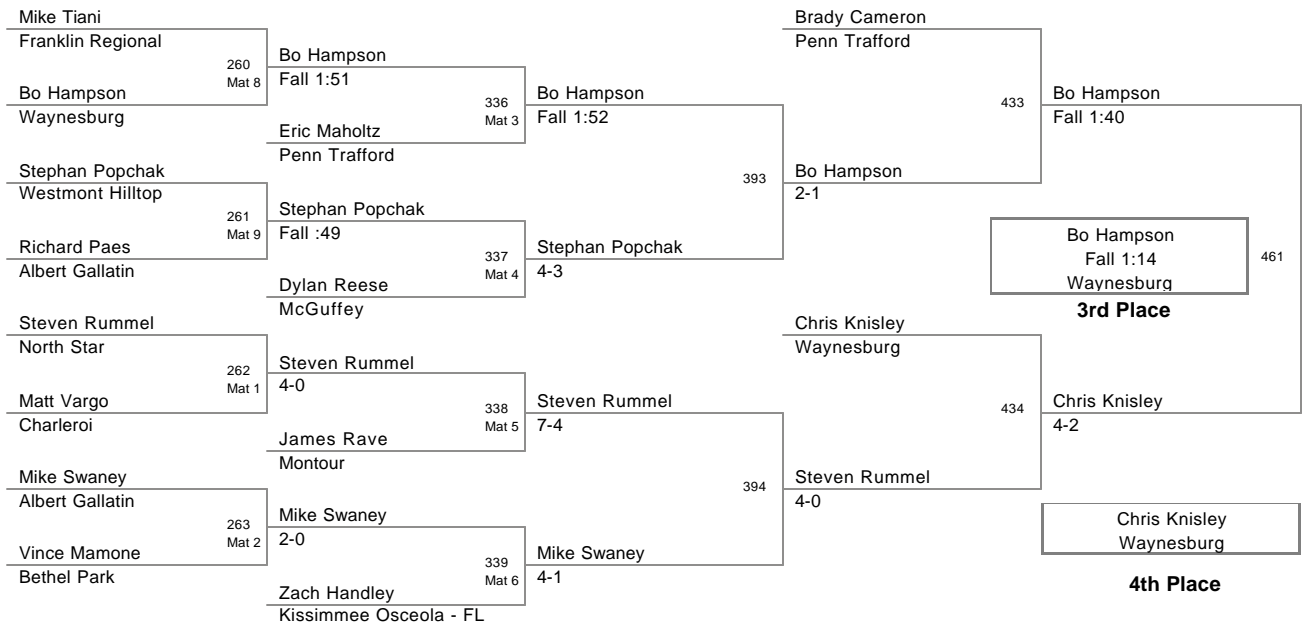

JV POWERADE - 2010

Junior Varsity

135 Lbs

**JV POWERADE - 2010
Junior Varsity**

145 Lbs

JV POWERADE - 2010

Junior Varsity

152 Lbs