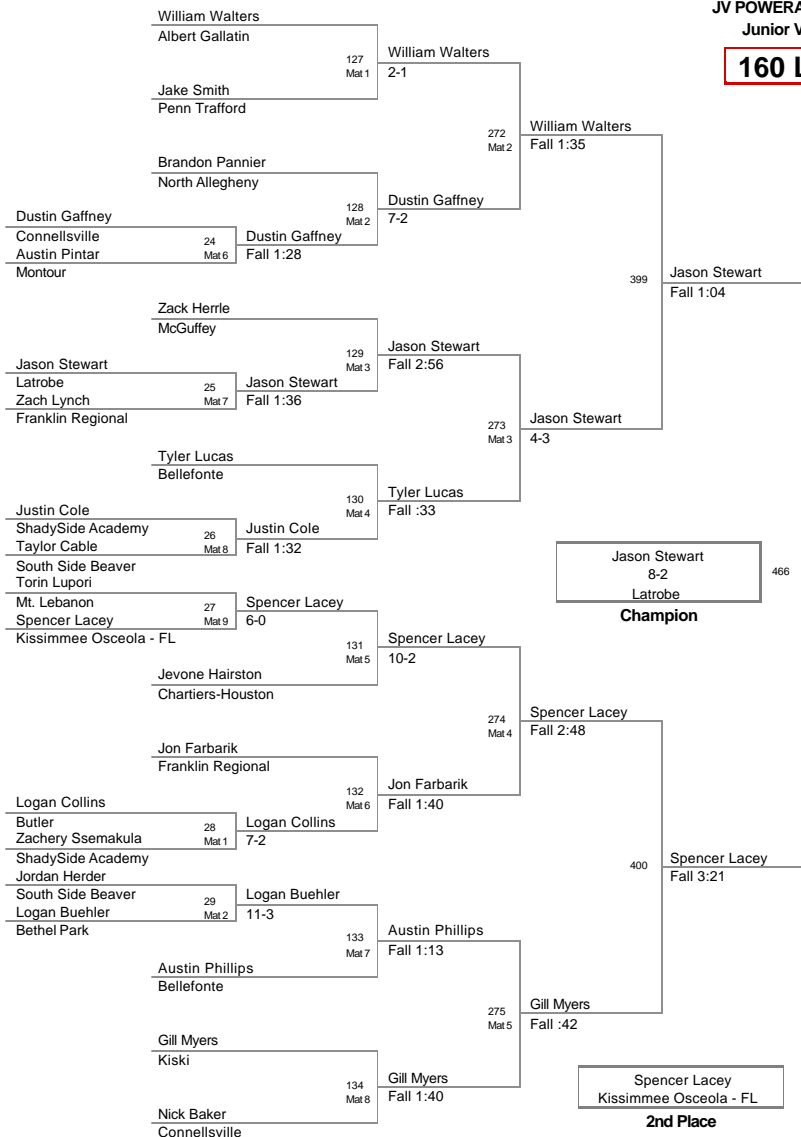

**JV POWERADE - 2010
Junior Varsity**

103 Lbs

**JV POWERADE - 2010
Junior Varsity**

112 Lbs

**JV POWERADE - 2010
Junior Varsity**

125 Lbs

**JV POWERADE - 2010
Junior Varsity**

130 Lbs

JV POWERADE - 2010

Junior Varsity

135 Lbs

**JV POWERADE - 2010
Junior Varsity**

145 Lbs

JV POWERADE - 2010

Junior Varsity

152 Lbs

4th Place

JV POWERADE - 2010

Junior Varsity

160 Lbs

JV POWERADE - 2010

Junior Varsity

189 Lbs

JV POWERADE - 2010