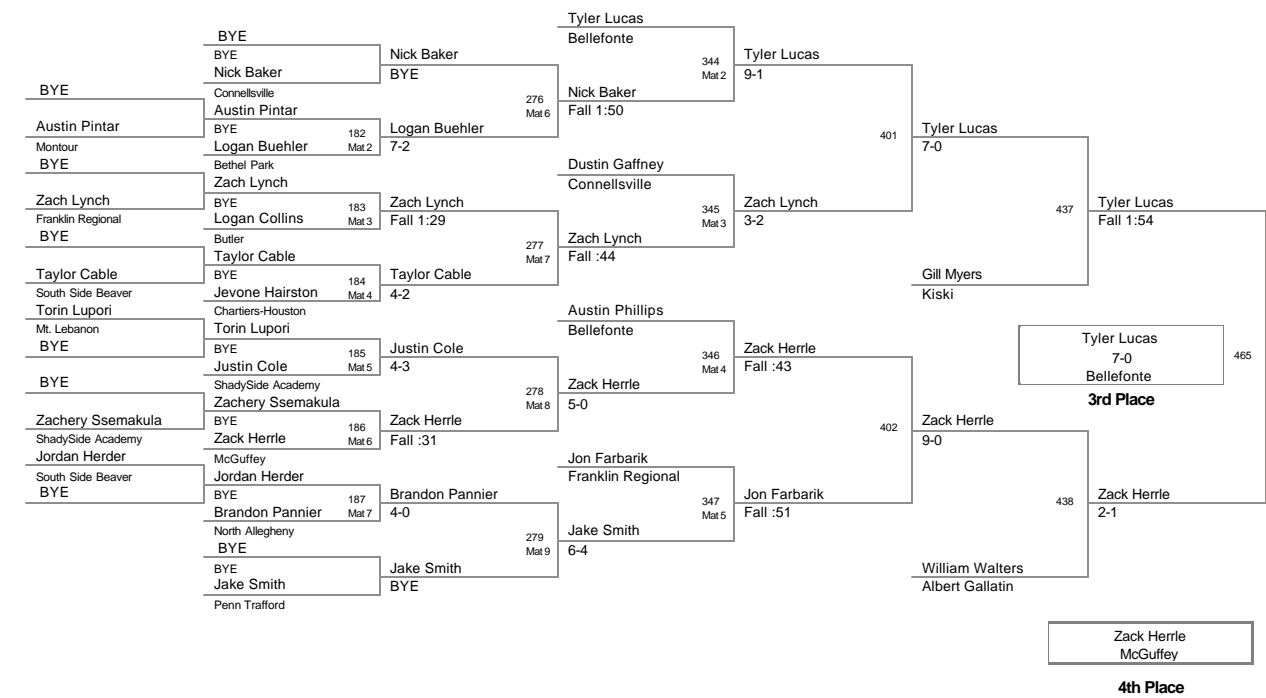

JV POWERADE - 2010

Junior Varsity

160 Lbs