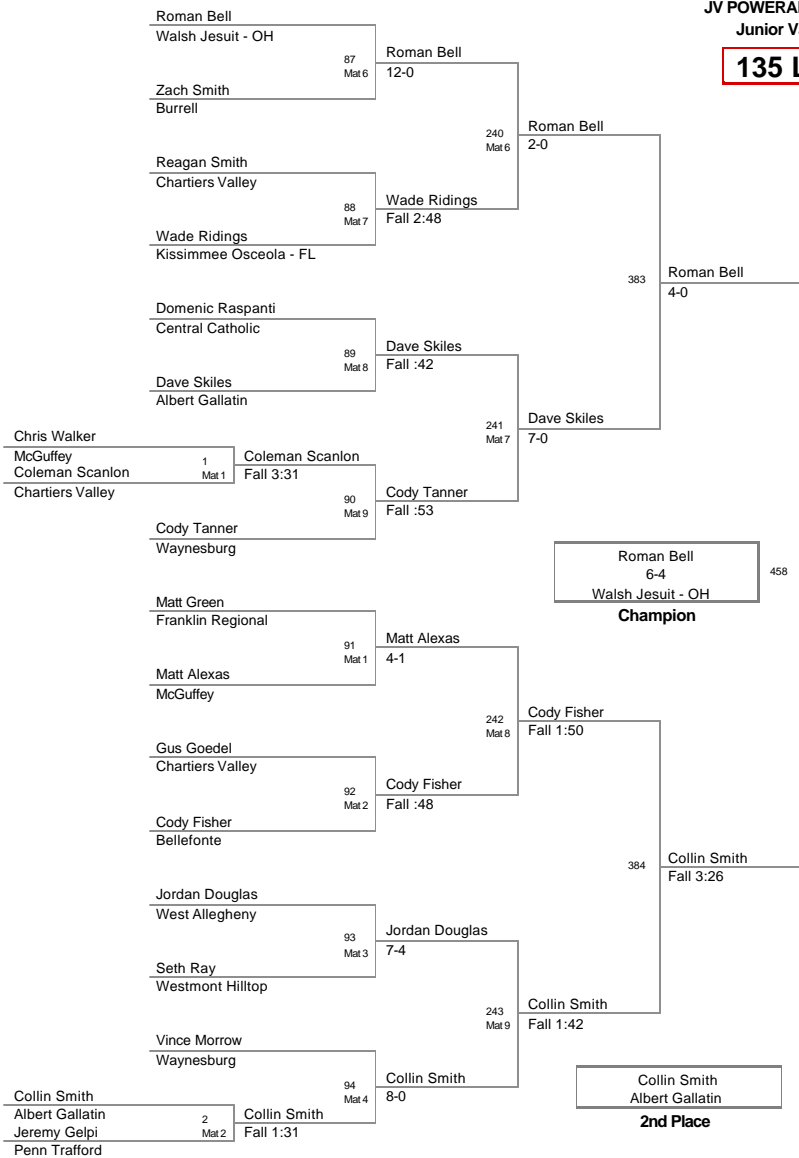

**JV POWERADE - 2010
Junior Varsity**

103 Lbs

**JV POWERADE - 2010
Junior Varsity**

112 Lbs

**JV POWERADE - 2010
Junior Varsity**

125 Lbs

**JV POWERADE - 2010
Junior Varsity**

130 Lbs

JV POWERADE - 2010

Junior Varsity

135 Lbs

**JV POWERADE - 2010
Junior Varsity**

145 Lbs

JV POWERADE - 2010

Junior Varsity

152 Lbs