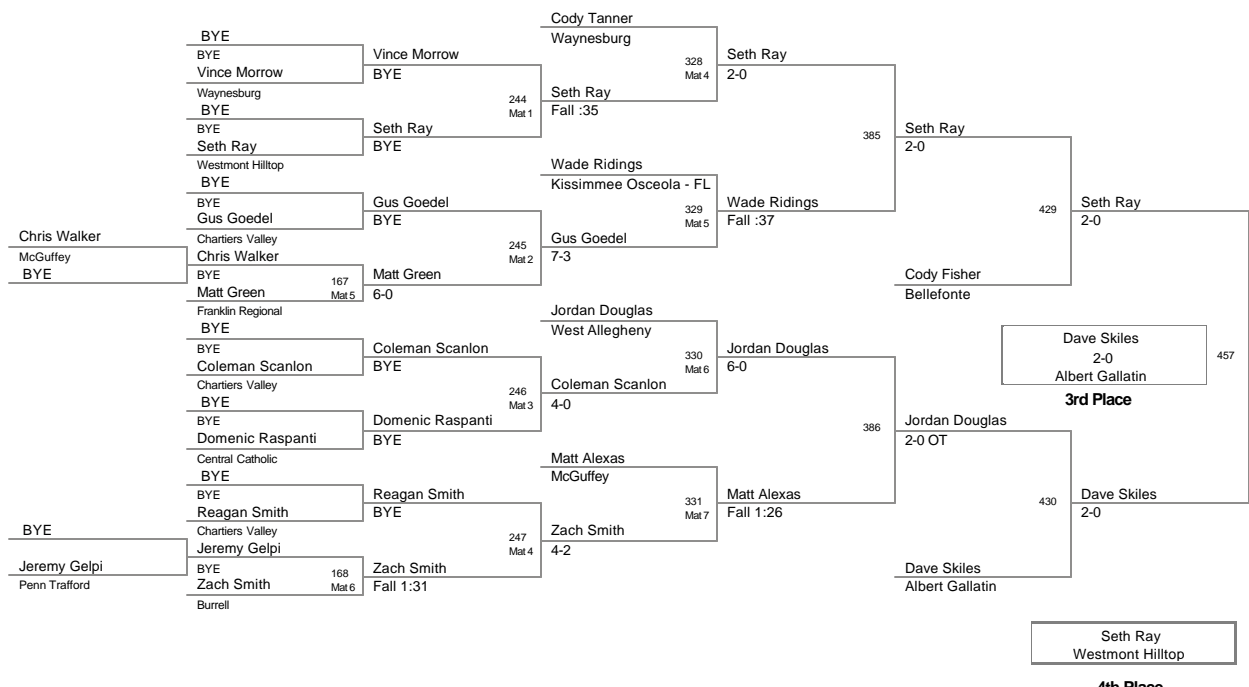

**JV POWERADE - 2010
Junior Varsity**

103 Lbs

**JV POWERADE - 2010
Junior Varsity**

112 Lbs

**JV POWERADE - 2010
Junior Varsity**

125 Lbs

**JV POWERADE - 2010
Junior Varsity**

130 Lbs

JV POWERADE - 2010

Junior Varsity

135 Lbs

**JV POWERADE - 2010
Junior Varsity**

145 Lbs

JV POWERADE - 2010

Junior Varsity

152 Lbs