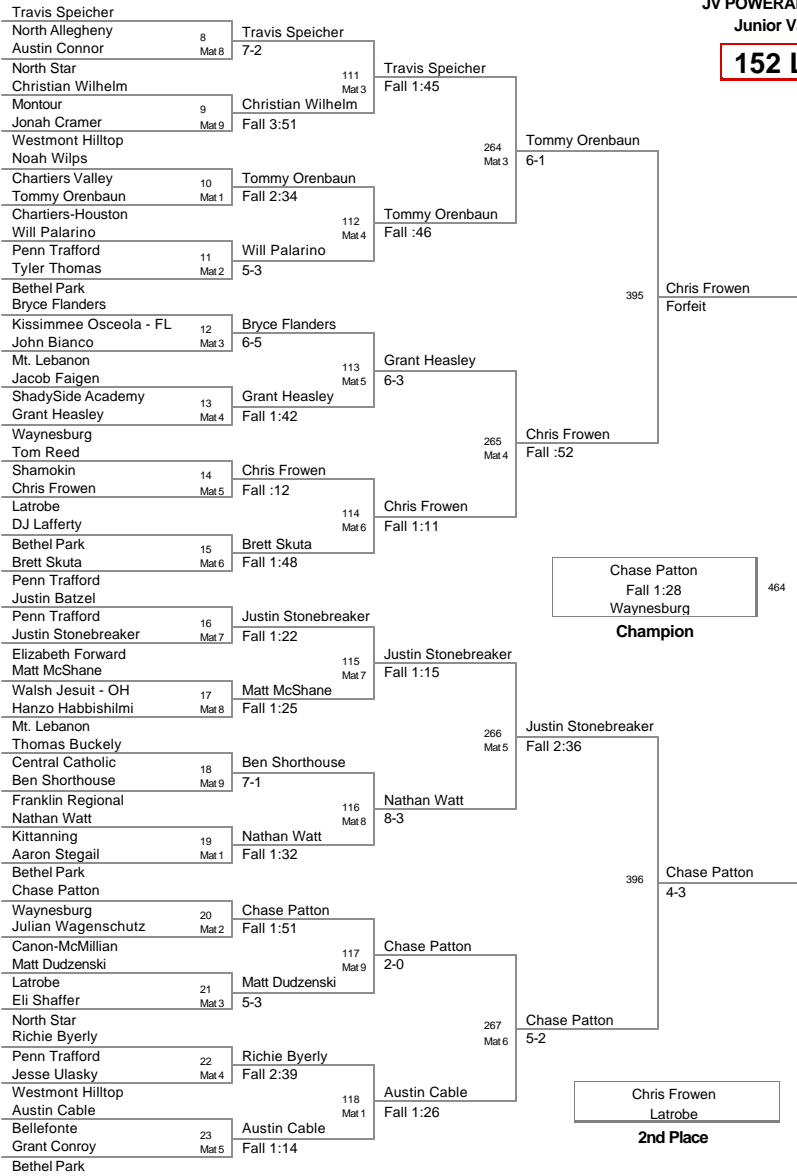

JV POWERADE - 2010

Junior Varsity

135 Lbs

**JV POWERADE - 2010
Junior Varsity**

145 Lbs

JV POWERADE - 2010

Junior Varsity

152 Lbs