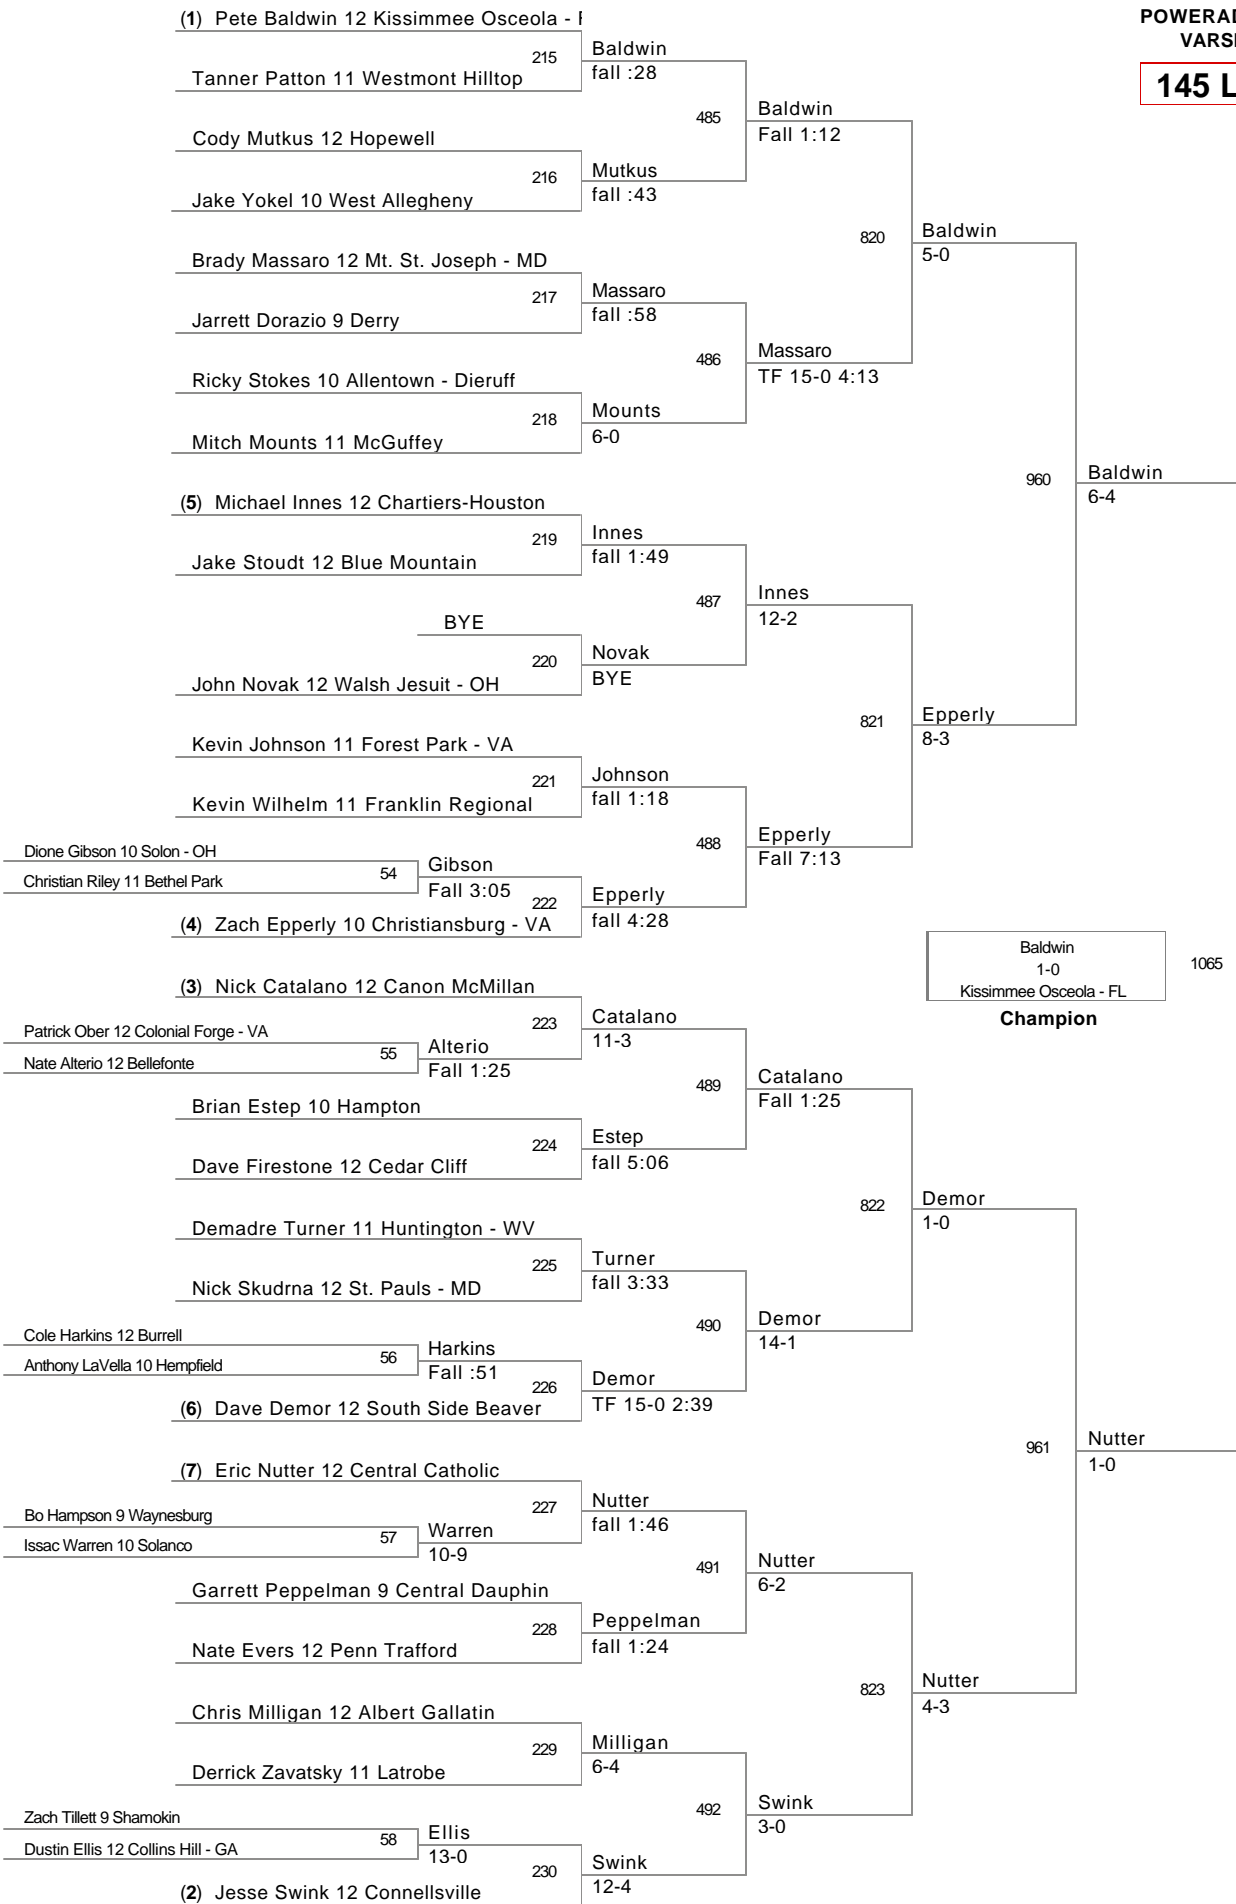

Vamdell Central Dauphin  
 1031

**7th Place**

**140 Lbs**

**140 Lbs**

**145 Lbs**

**145 Lbs**

**152 Lbs**

**152 Lbs**