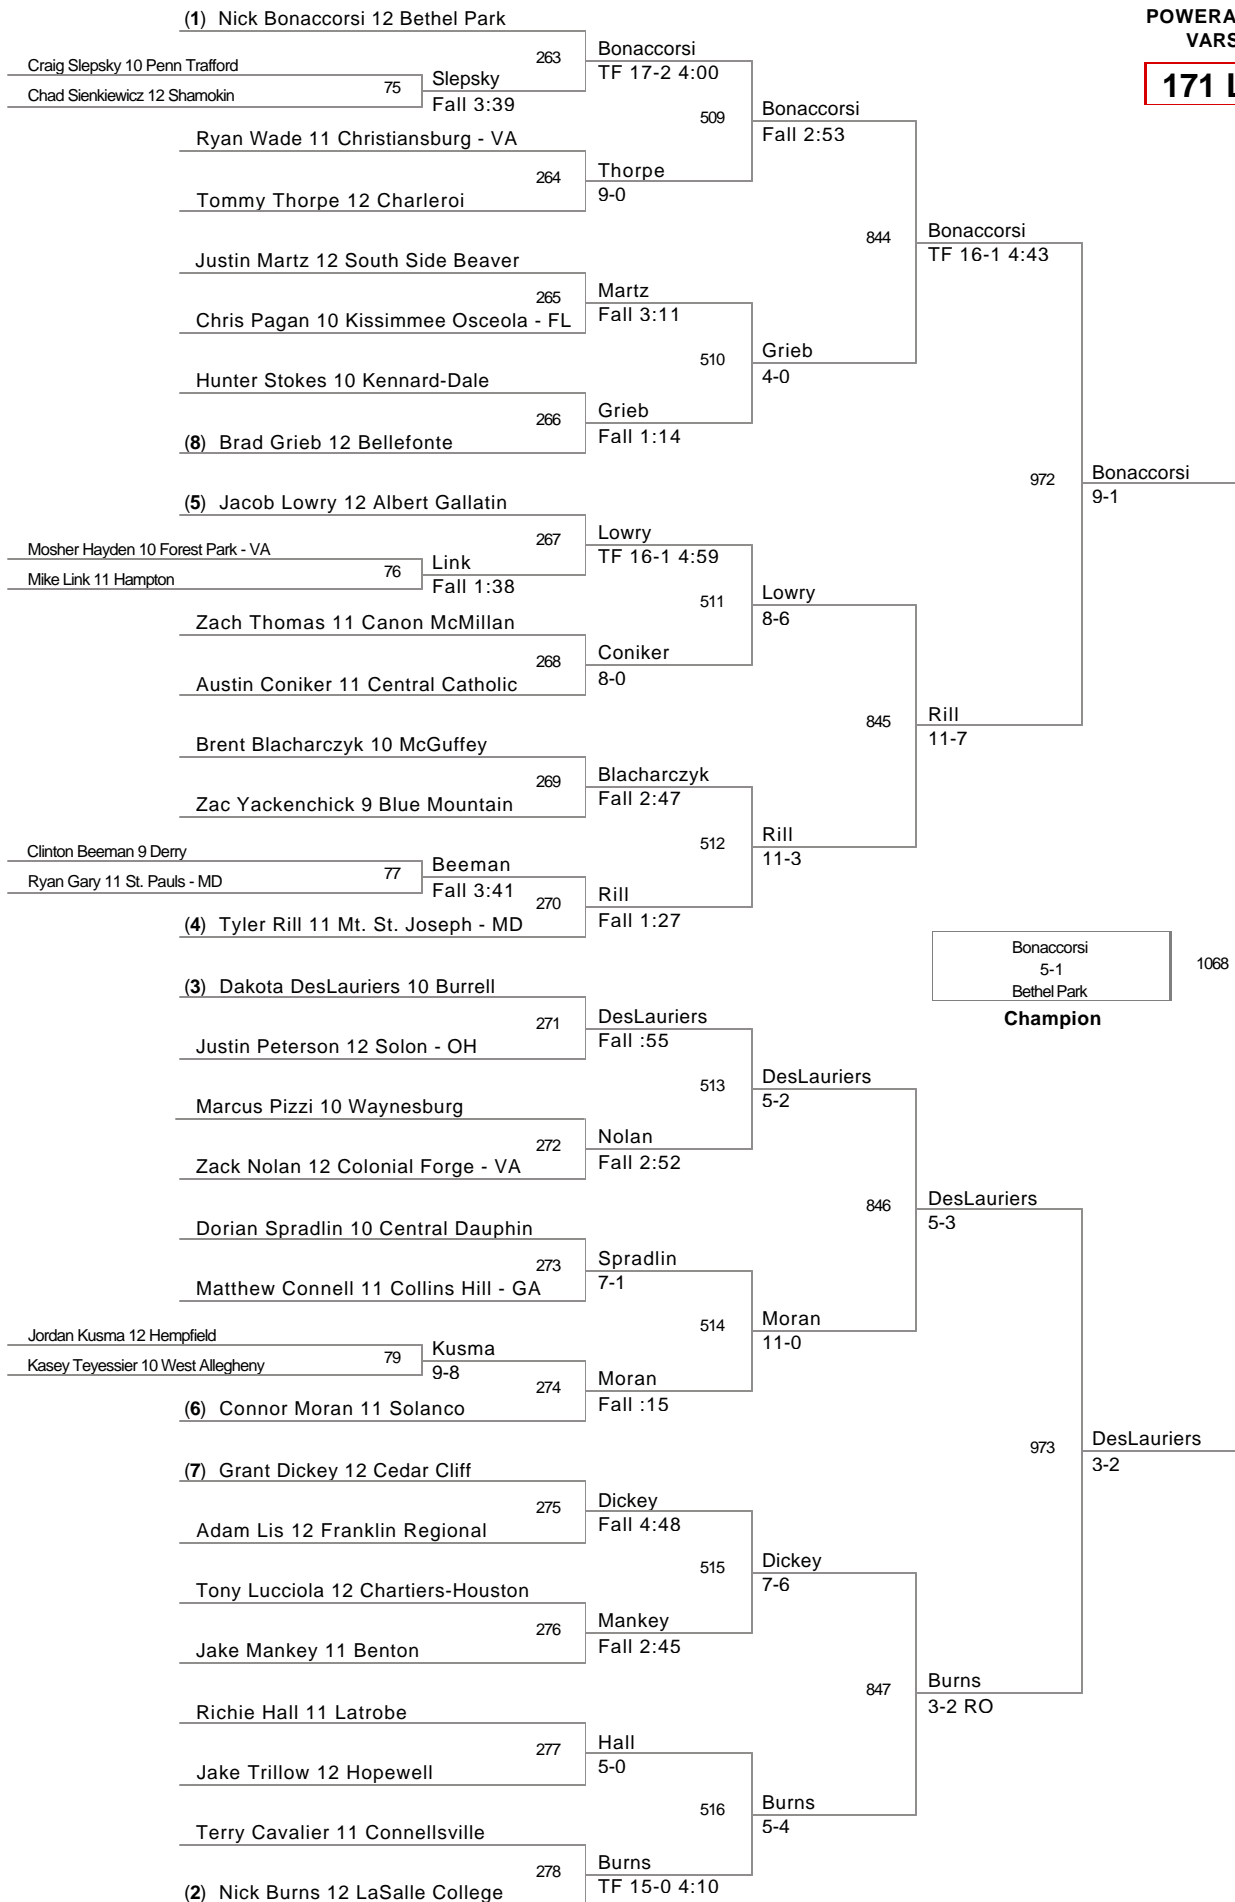

Vamdell Central Dauphin  
 1031

**7th Place**

**140 Lbs**

**140 Lbs**

**145 Lbs**

**145 Lbs**

**152 Lbs**

**152 Lbs**

**160 Lbs**

**160 Lbs**

**171 Lbs**

**171 Lbs**

**189 Lbs**

**189 Lbs**

**215 Lbs**

**285 Lbs**