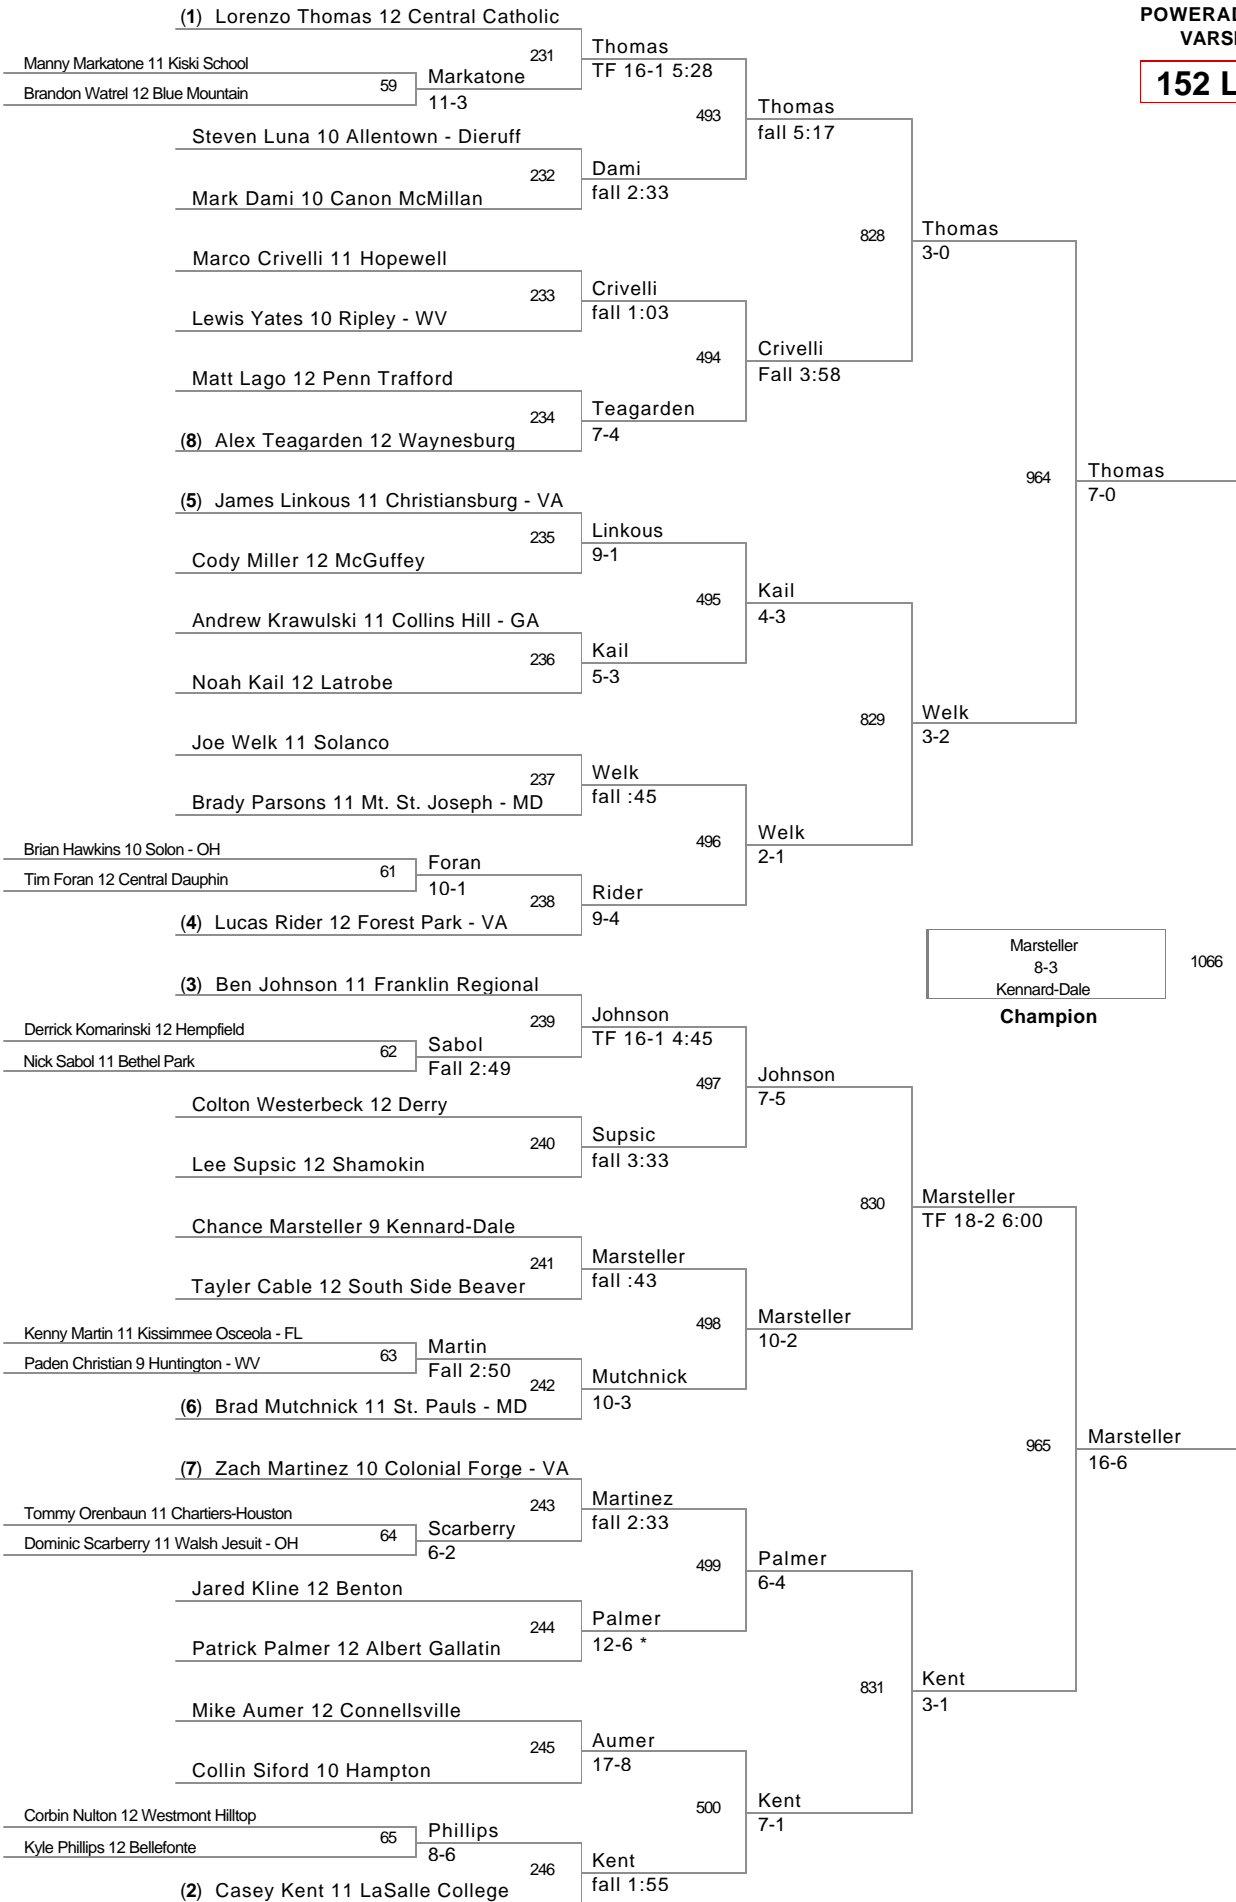

Vamdell Central Dauphin  
 1031

**7th Place**

**140 Lbs**

**140 Lbs**

**145 Lbs**

**145 Lbs**

**152 Lbs**

**152 Lbs**

**160 Lbs**

**160 Lbs**

**171 Lbs**

**171 Lbs**

**189 Lbs**

**189 Lbs**

**215 Lbs**

**285 Lbs**