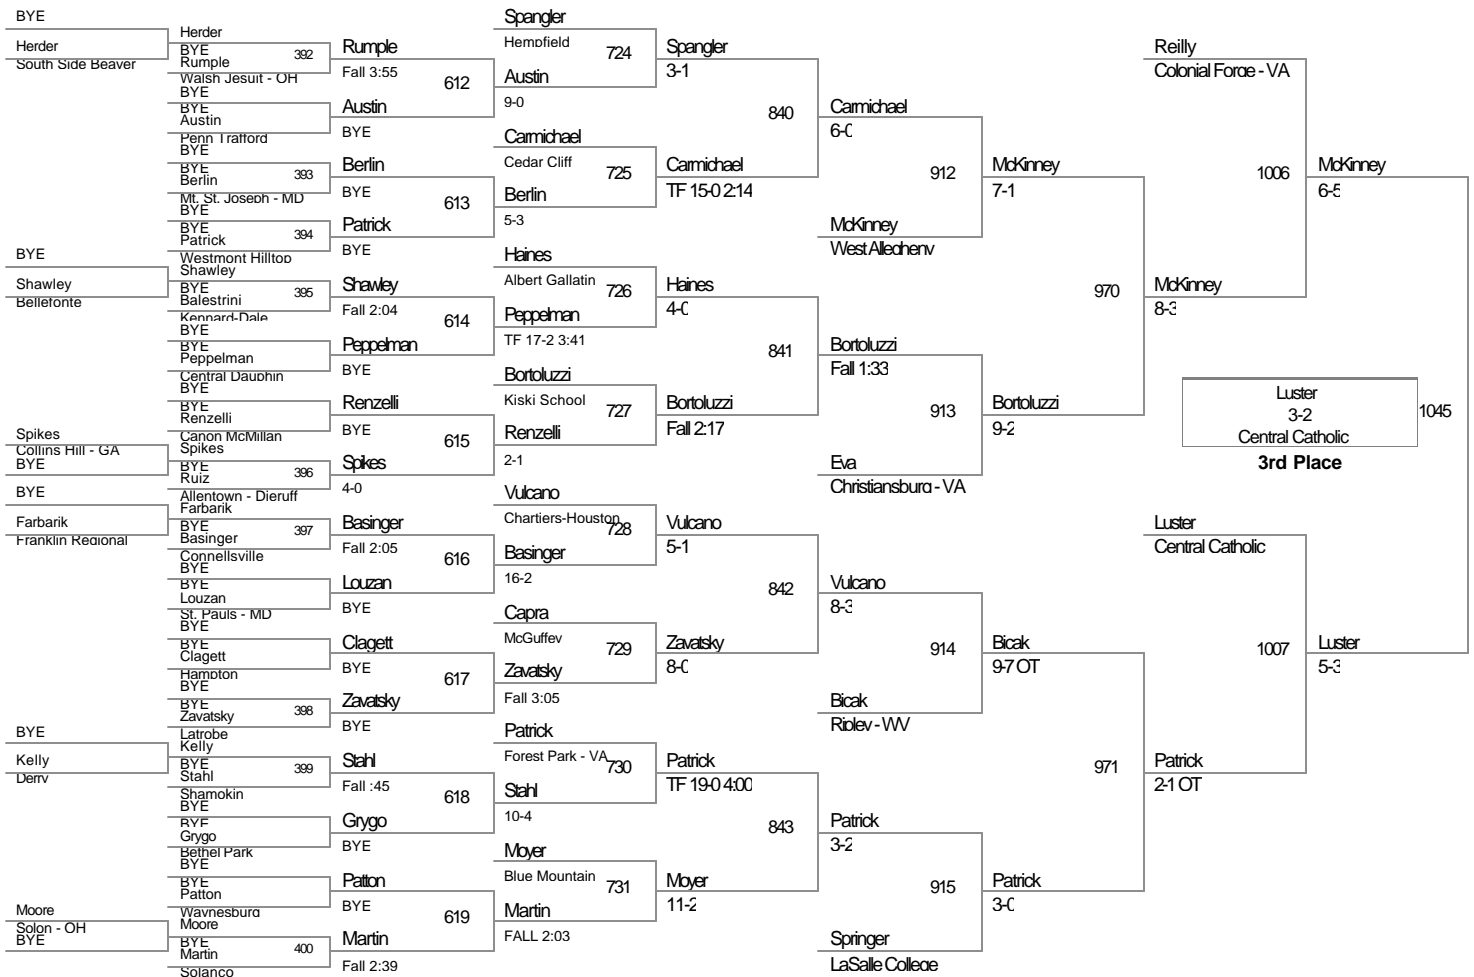

Vamdell Central Dauphin  
 1031

**7th Place**

**140 Lbs**

**140 Lbs**

**145 Lbs**

**145 Lbs**

**152 Lbs**

**152 Lbs**

**160 Lbs**

**160 Lbs**

**171 Lbs**

**171 Lbs**

**189 Lbs**

**189 Lbs**

**215 Lbs**

**285 Lbs**