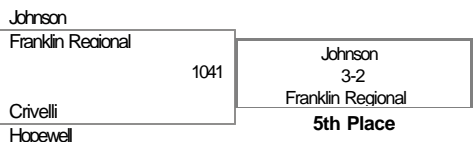

Vamdell Central Dauphin  
 1031

**7th Place**

**140 Lbs**

**140 Lbs**

**145 Lbs**

**145 Lbs**

**152 Lbs**

**152 Lbs**