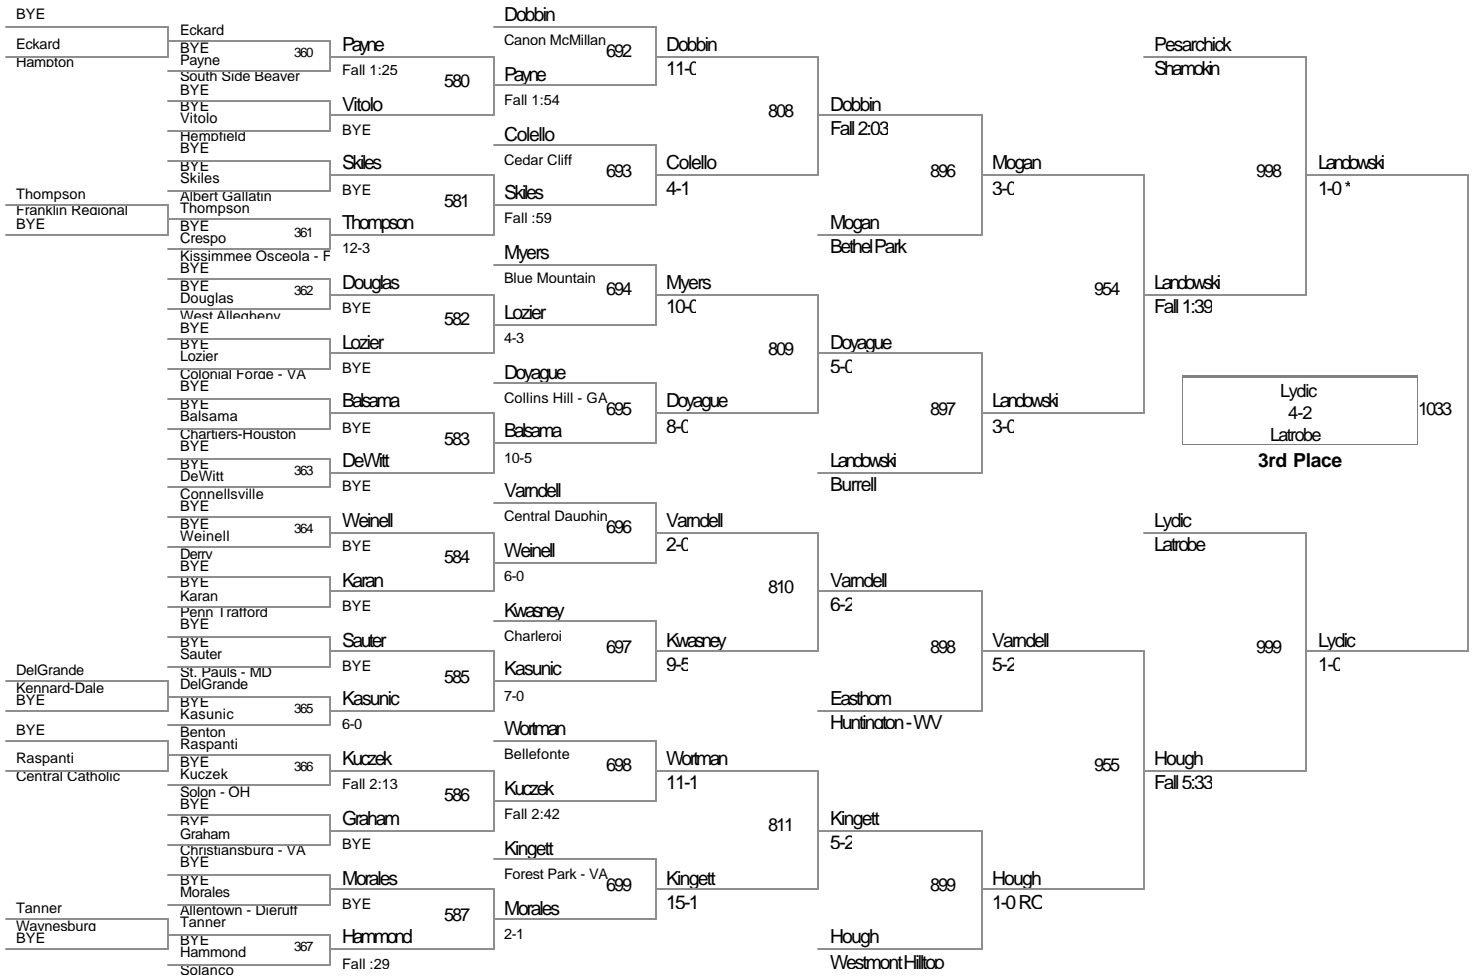

**130 Lbs**

**130 Lbs**

**135 Lbs**

**135 Lbs**

Pesarchick Shamokin  
 1032

Hough Westmont Hilltop  
 1032

**5th Place**

Mogan Bethel Park  
 1031