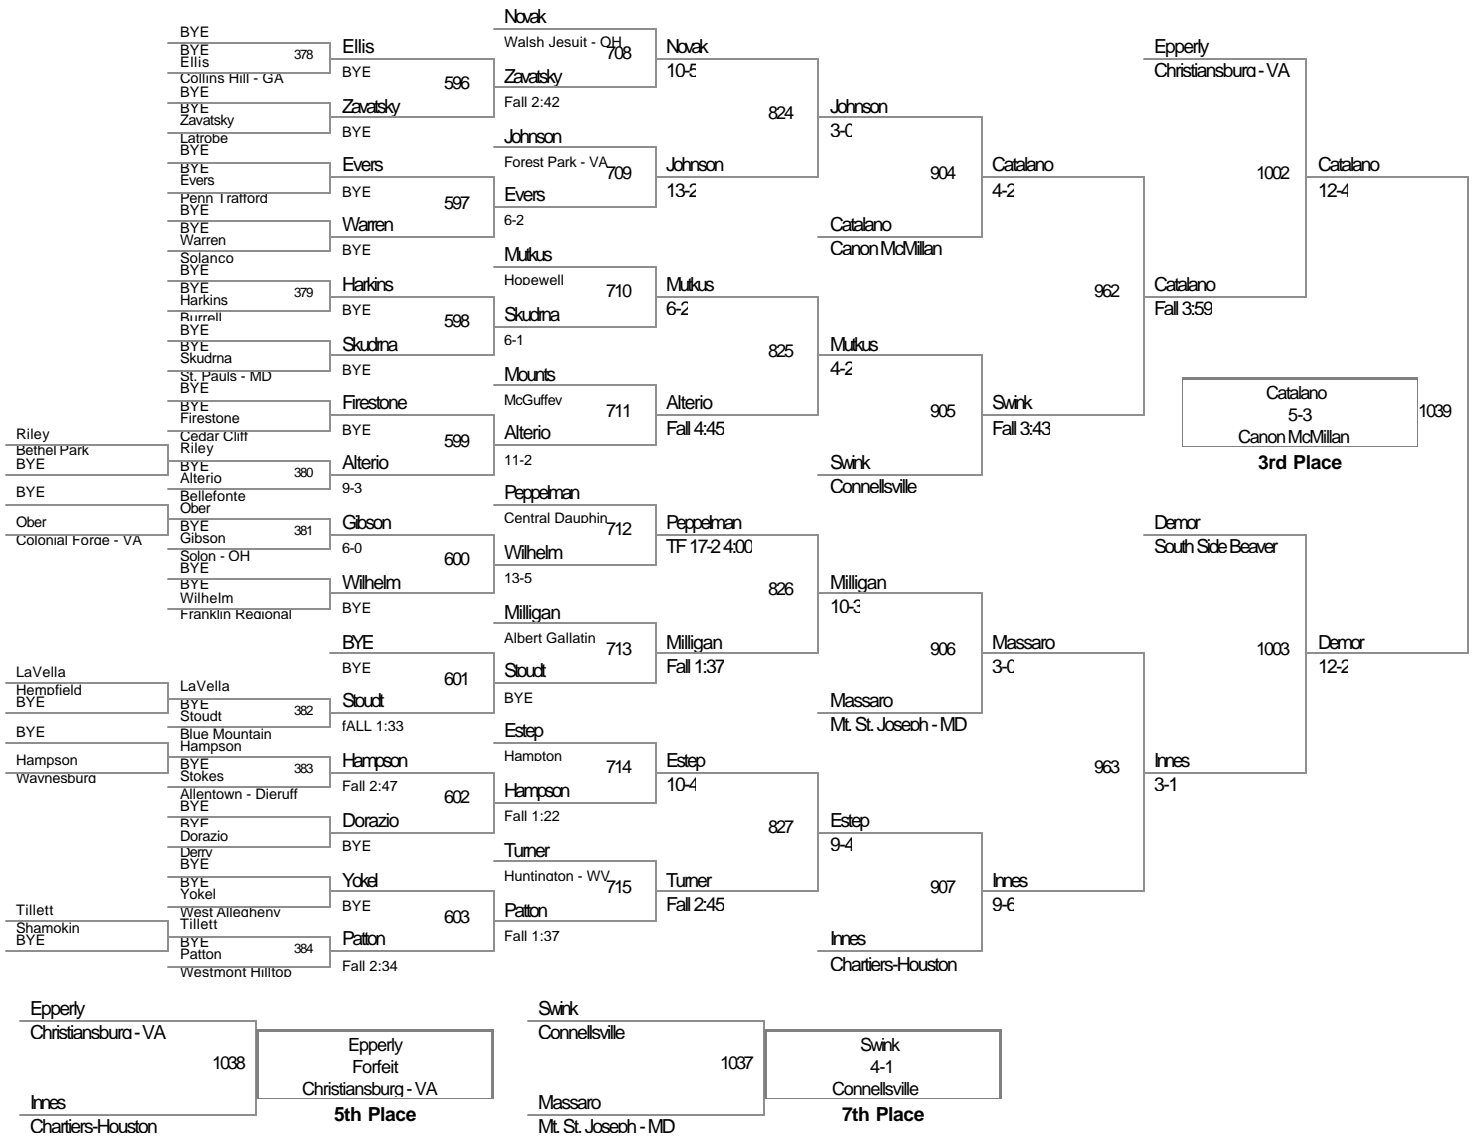

Vamdell Central Dauphin  
 1031

**7th Place**

**140 Lbs**

**140 Lbs**

**145 Lbs**

**145 Lbs**

**152 Lbs**

**152 Lbs**

**160 Lbs**

**160 Lbs**

**171 Lbs**

**171 Lbs**

**189 Lbs**

**189 Lbs**

**215 Lbs**

**285 Lbs**