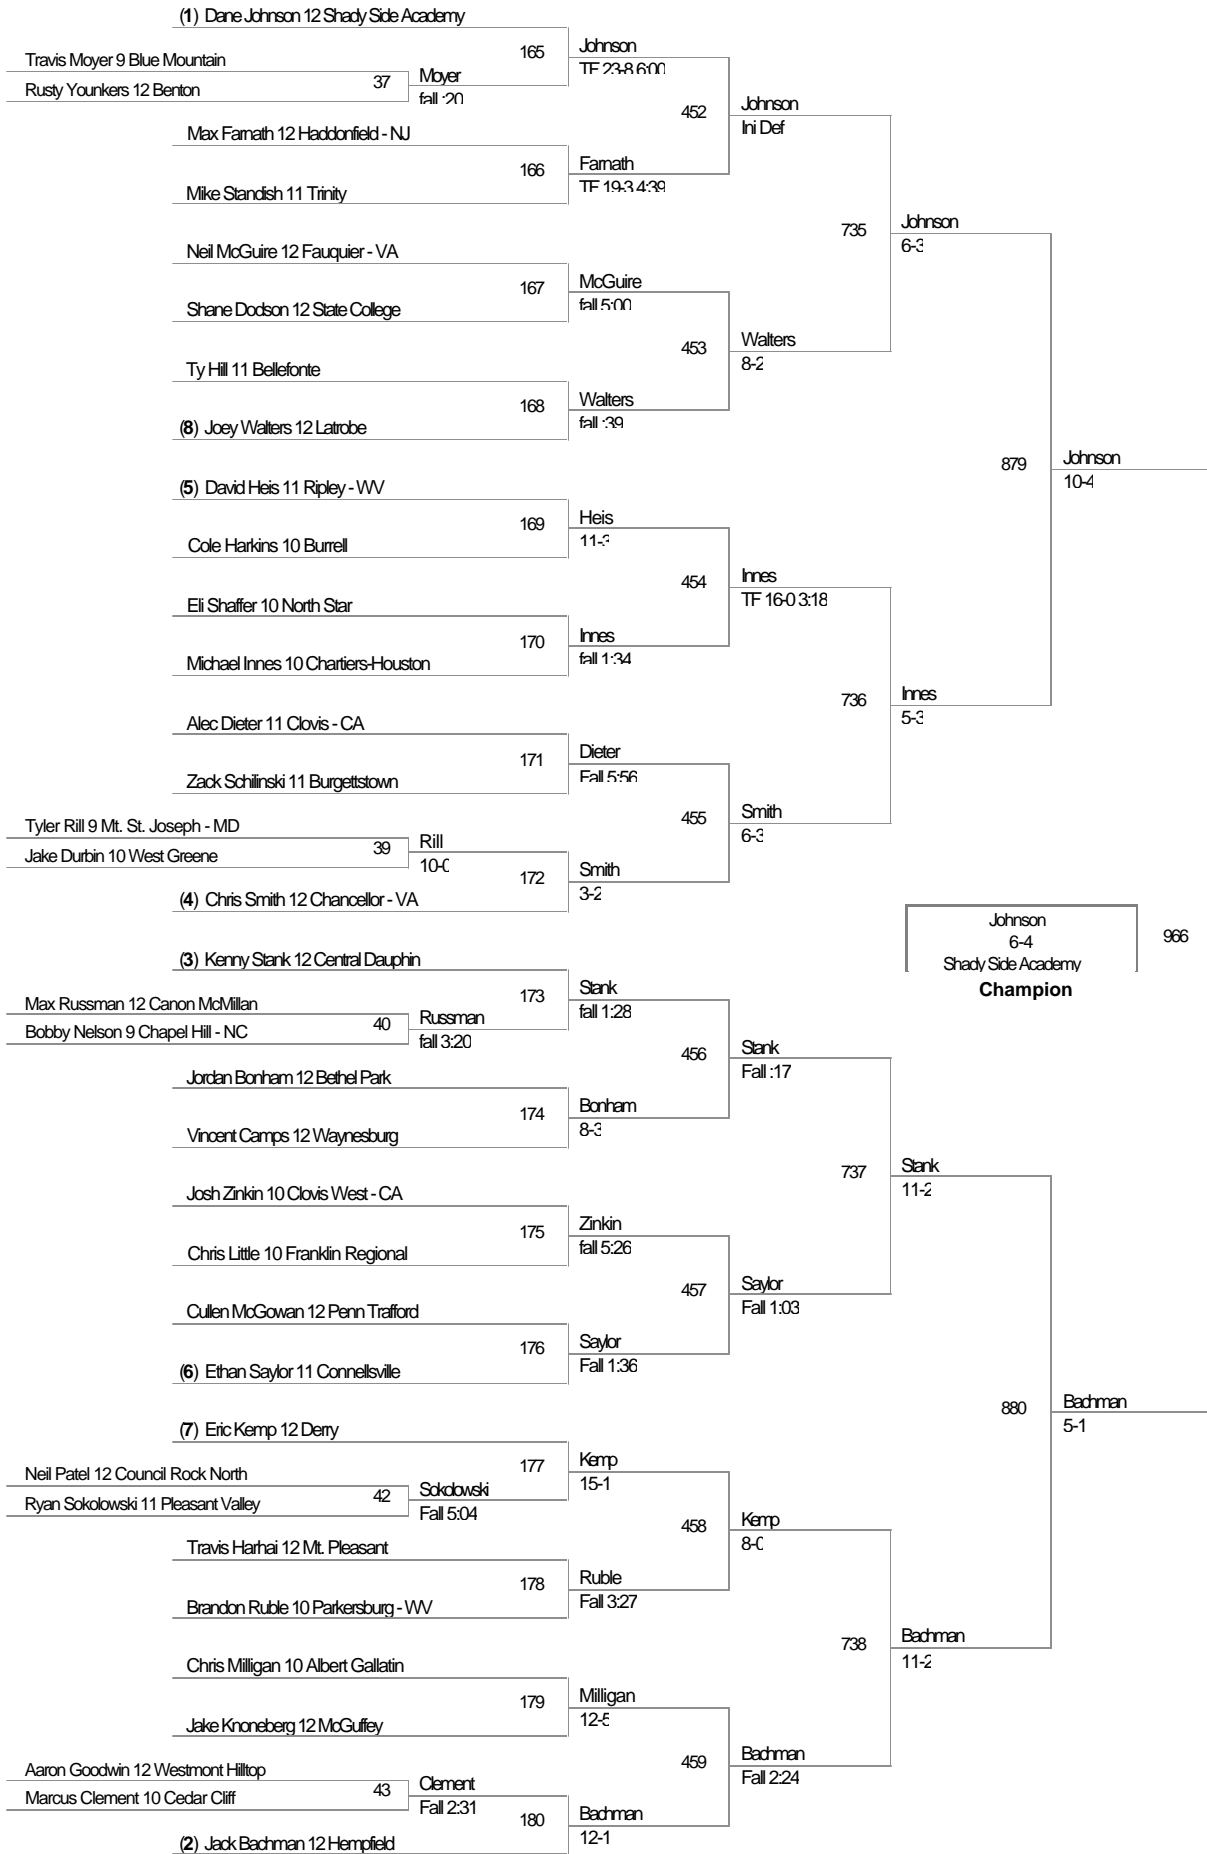

(1) Greg Flounoy 10 Fauquier - VA

103 Lbs

Consy Rosters Robsy Robsy Robsy Robsy Robsy Robsy Robsy Robs

112 Lbs

Consy Ruggles Robinsy Robinsy Robinsy Robinsy Robinsy Robinsy Robinsy

(1) Shane Young 12 Penn Trafford

(1) Nathan Pennesi 12 Latrobe

125 Lbs

Consy Kungy Kony Kony Kony Kony Kony Kony Kony

(1) Josh Kindig 11 Blue Mountain

(1) Scott Sakaguchi 12 Clovis - CA

152 Lbs

Consy Ruggles Robinsy Robinsy Robinsy Robinsy Robinsy Robinsy Robinsy