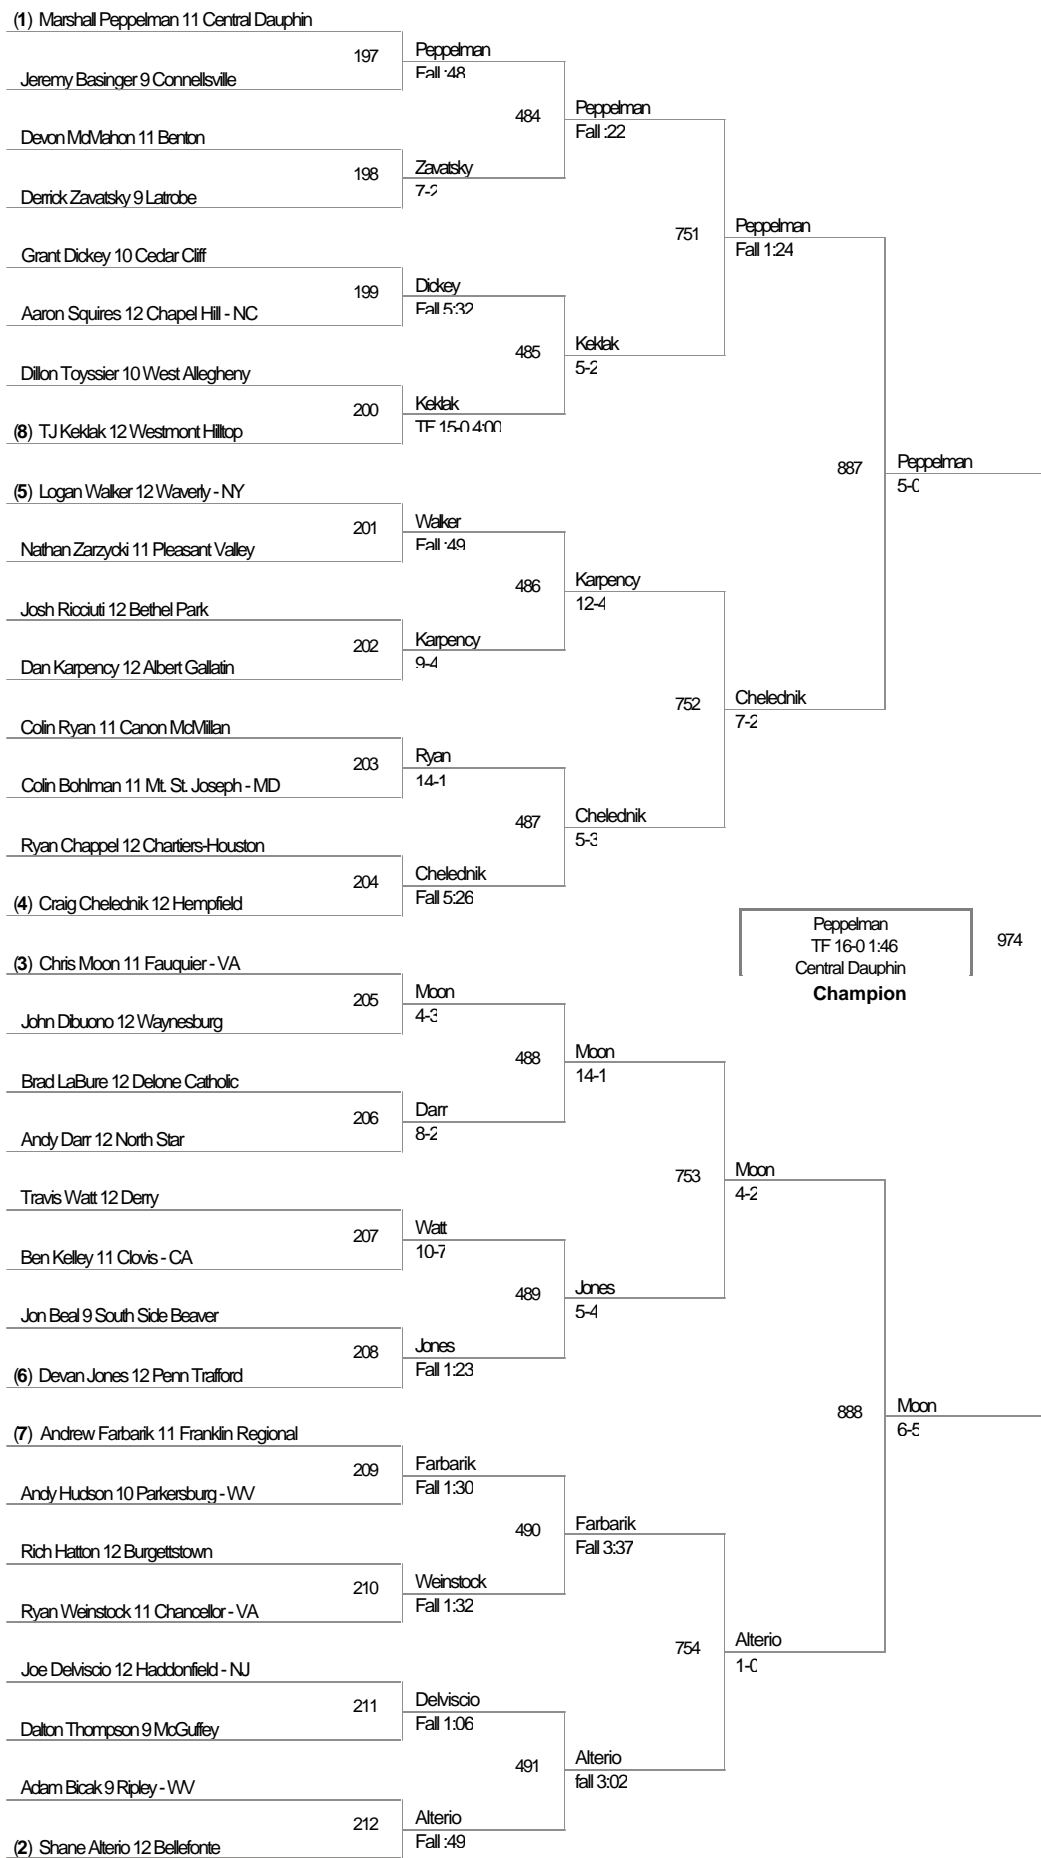

(1) Greg Flounoy 10 Fauquier - VA

103 Lbs

Consy Rosters Robsy Robsy Robsy Robsy Robsy Robsy Robsy Robs

112 Lbs

Consy Ruggles Robinsy Robinsy Robinsy Robinsy Robinsy Robinsy Robinsy

(1) Shane Young 12 Penn Trafford

(1) Nathan Pennesi 12 Latrobe

125 Lbs

Consy Kungy Kony Kony Kony Kony Kony Kony Kony

(1) Josh Kindig 11 Blue Mountain

(1) Scott Sakaguchi 12 Clovis - CA

152 Lbs

Consy Ruggles Robinsy Robinsy Robinsy Robinsy Robinsy Robinsy Robinsy