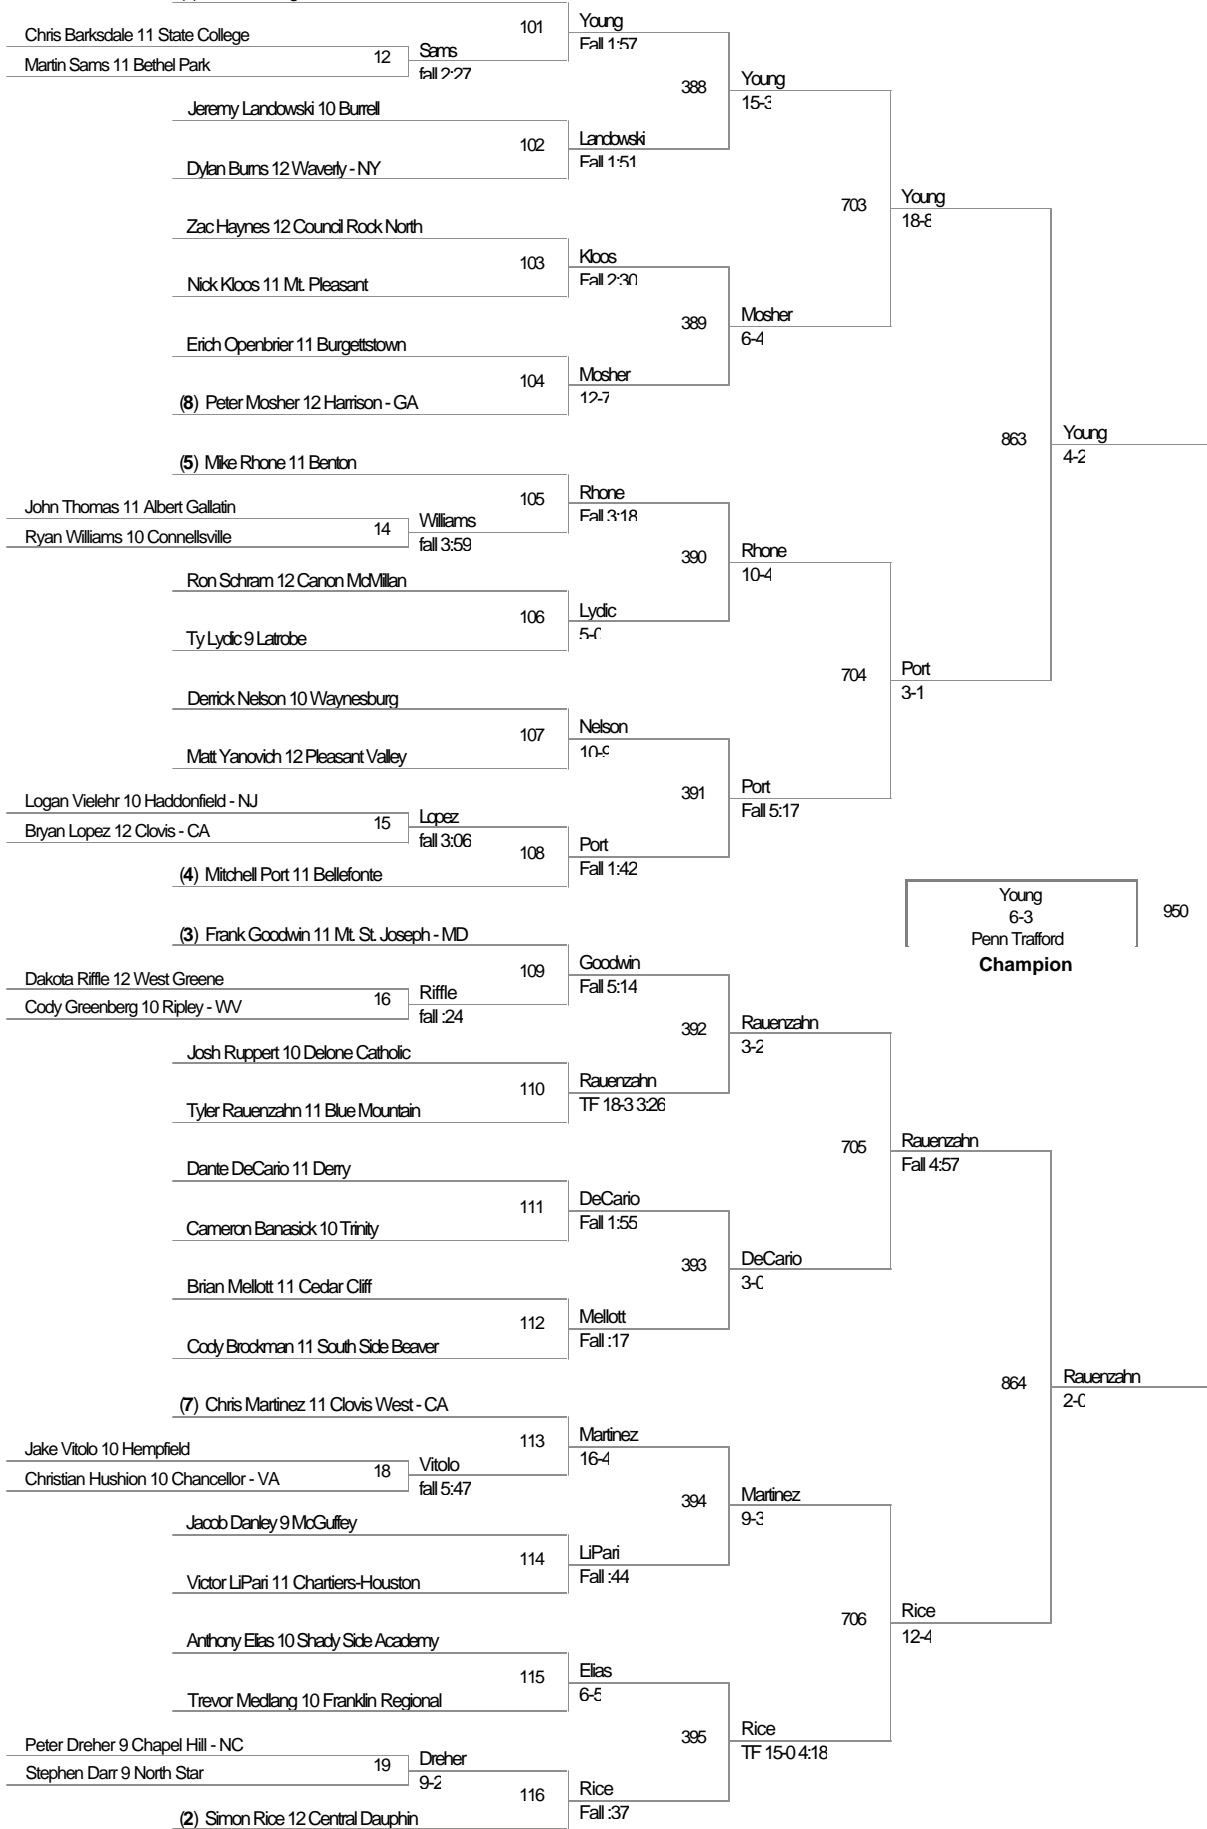

(1) Greg Flounoy 10 Fauquier - VA

103 Lbs

Consy Rosters Robsy Robsy Robsy Robsy Robsy Robsy Robsy Robs

112 Lbs

Consy Ruggles Robinsy Robinsy Robinsy Robinsy Robinsy Robinsy Robinsy

(1) Shane Young 12 Penn Trafford