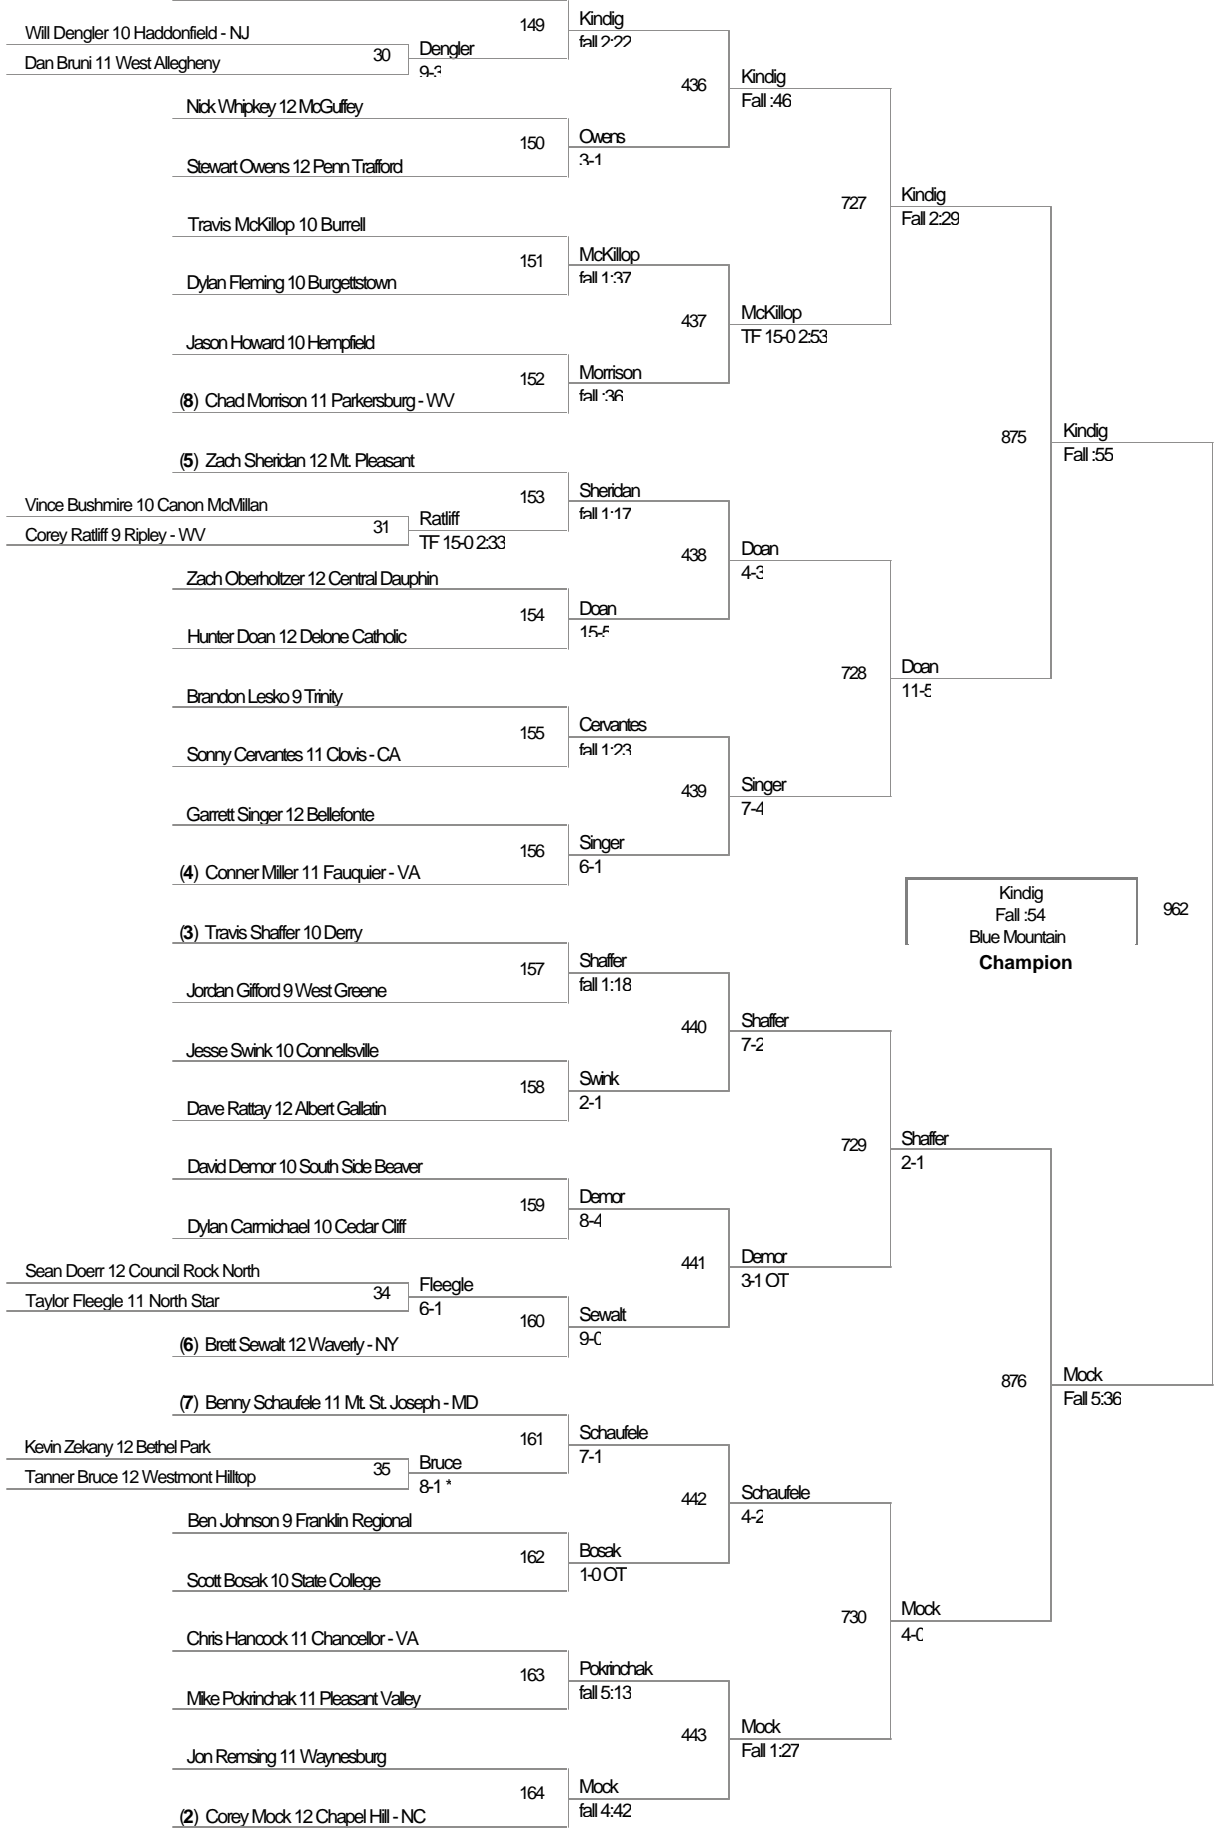

(1) Greg Flounoy 10 Fauquier - VA

103 Lbs

Consy Rosters Robsy Robsy Robsy Robsy Robsy Robsy Robsy Robs

112 Lbs

Consy Ruggles Robinsy Robinsy Robinsy Robinsy Robinsy Robinsy Robinsy

(1) Shane Young 12 Penn Trafford

(1) Nathan Pennesi 12 Latrobe

125 Lbs

Consy Kungy Kony Kony Kony Kony Kony Kony Kony

(1) Josh Kindig 11 Blue Mountain

(1) Scott Sakaguchi 12 Clovis - CA

152 Lbs

Consy Ruggles Robinsy Robinsy Robinsy Robinsy Robinsy Robinsy Robinsy