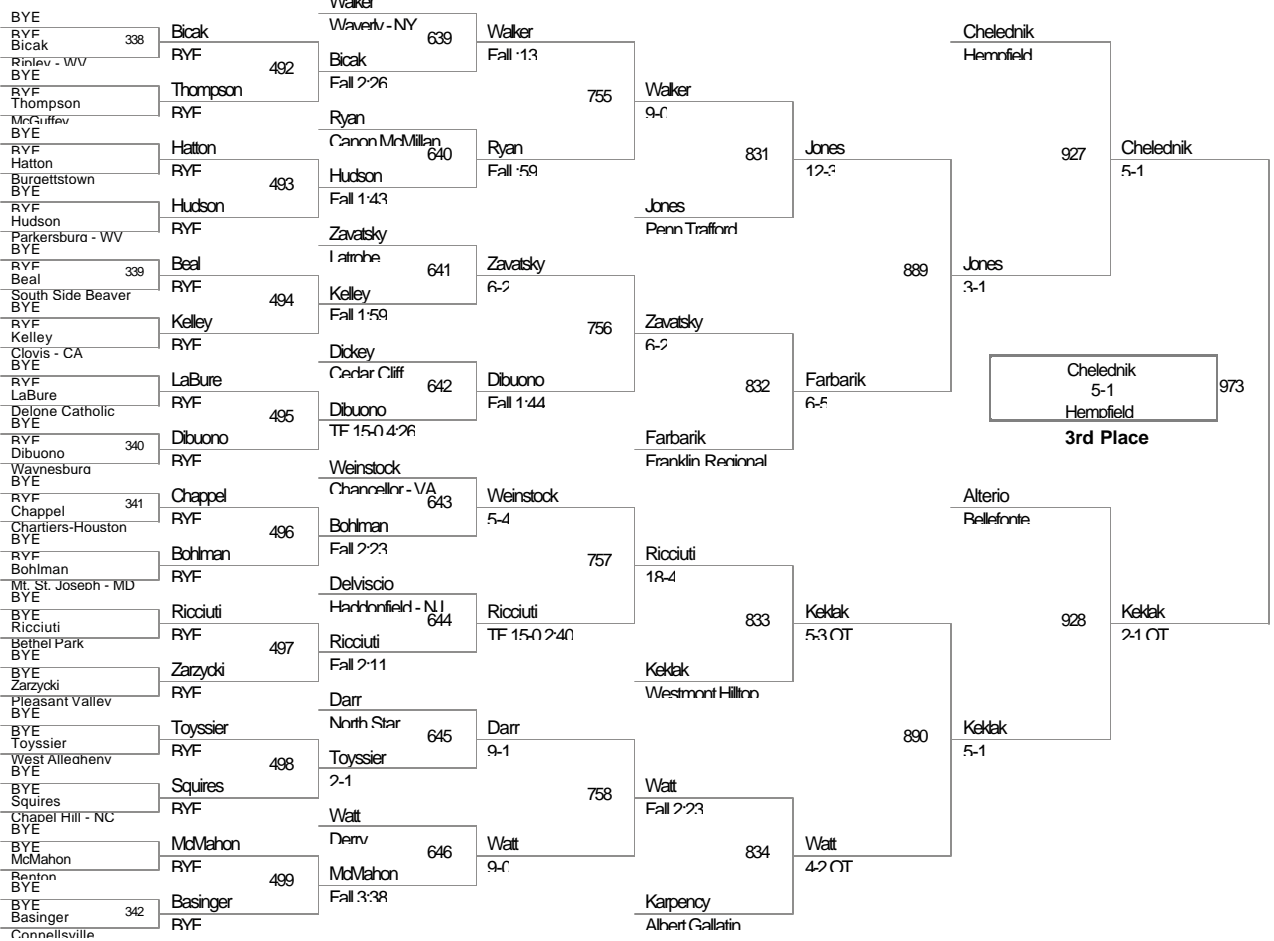

(1) Greg Flounoy 10 Fauquier - VA

103 Lbs

Consy Rosters Robsy Robsy Robsy Robsy Robsy Robsy Robsy Robs

112 Lbs

Consy Ruggles Robinsy Robinsy Robinsy Robinsy Robinsy Robinsy Robinsy

(1) Shane Young 12 Penn Trafford

(1) Nathan Pennesi 12 Latrobe

125 Lbs

Consy Kungy Kony Kony Kony Kony Kony Kony Kony

(1) Josh Kindig 11 Blue Mountain

(1) Scott Sakaguchi 12 Clovis - CA

152 Lbs

Consy Ruggles Robinsy Robinsy Robinsy Robinsy Robinsy Robinsy Robinsy