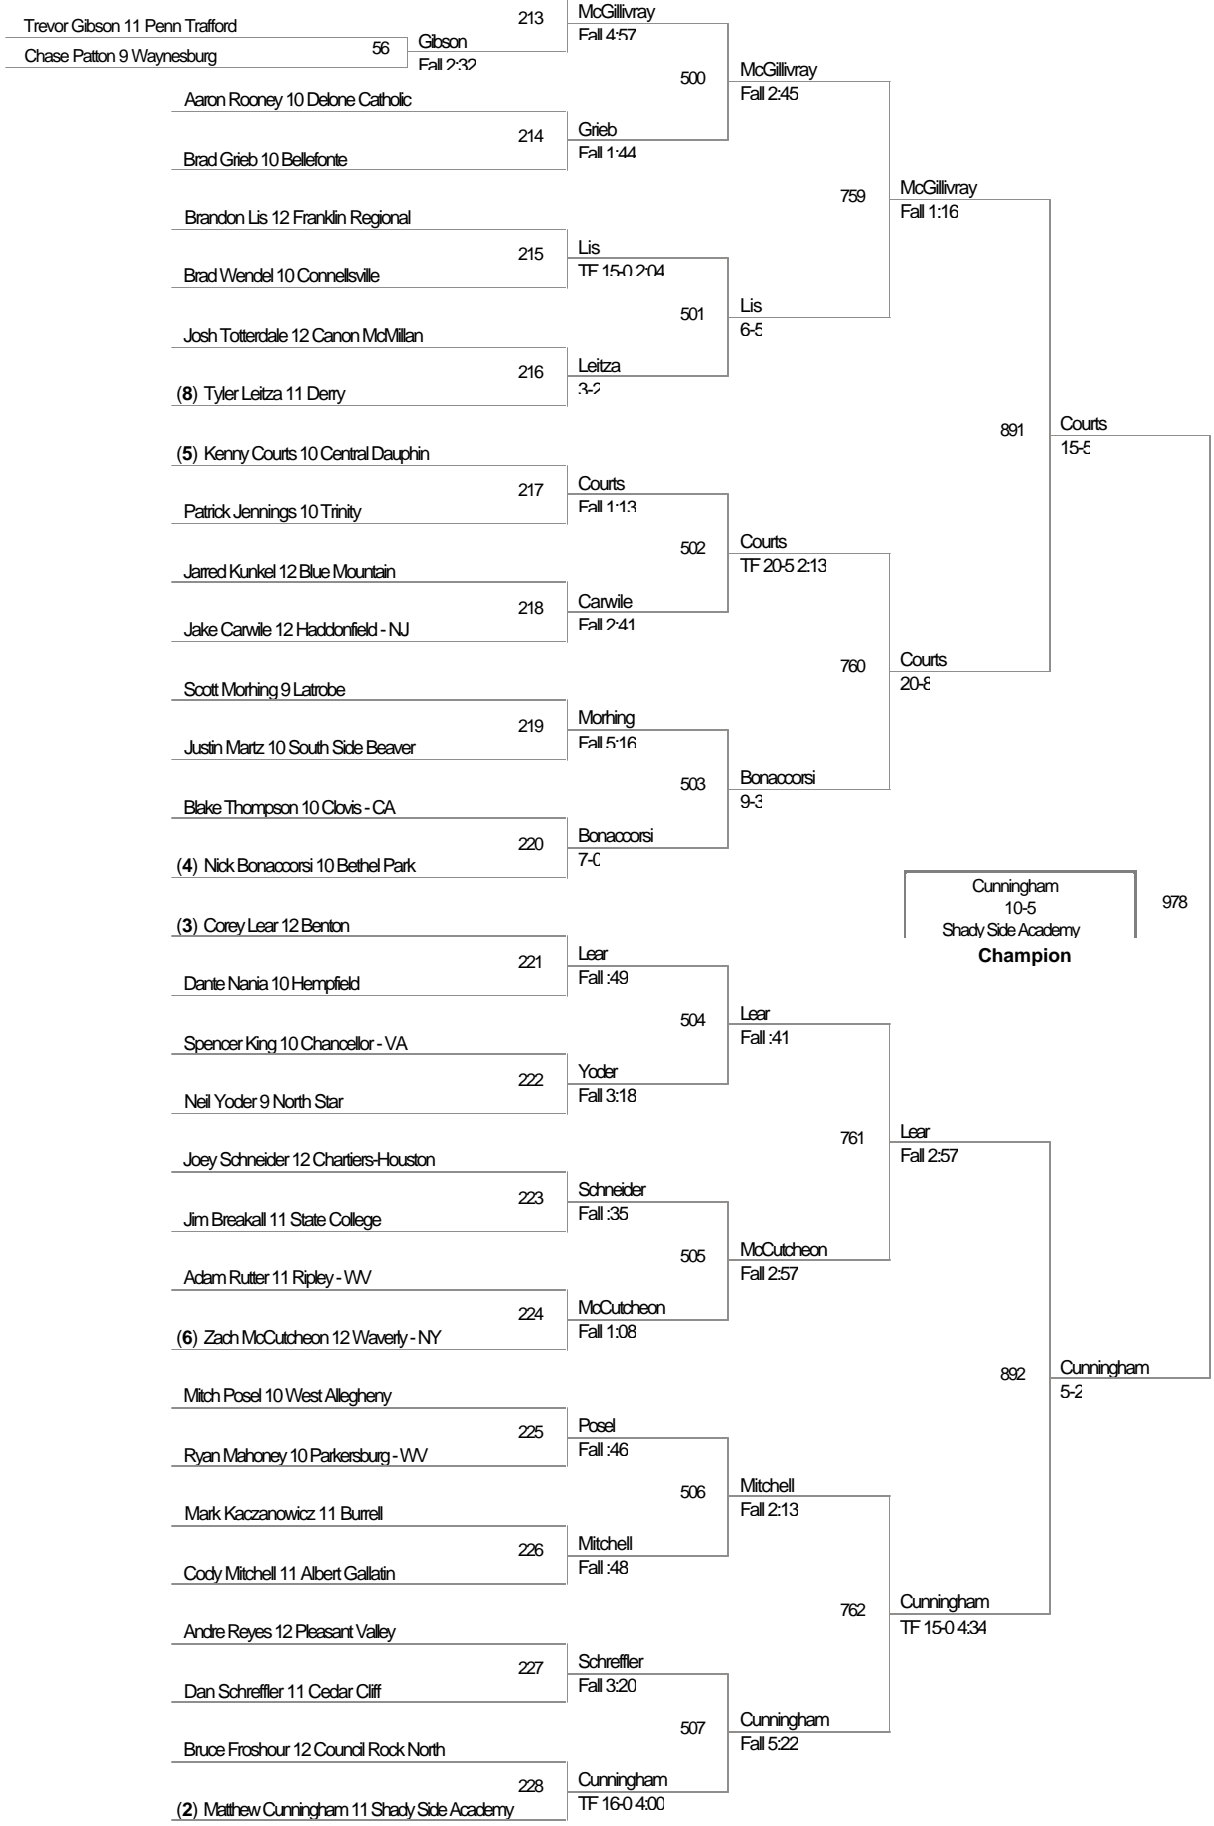

(1) Daniel McGillivray 12 Fauquier - VA