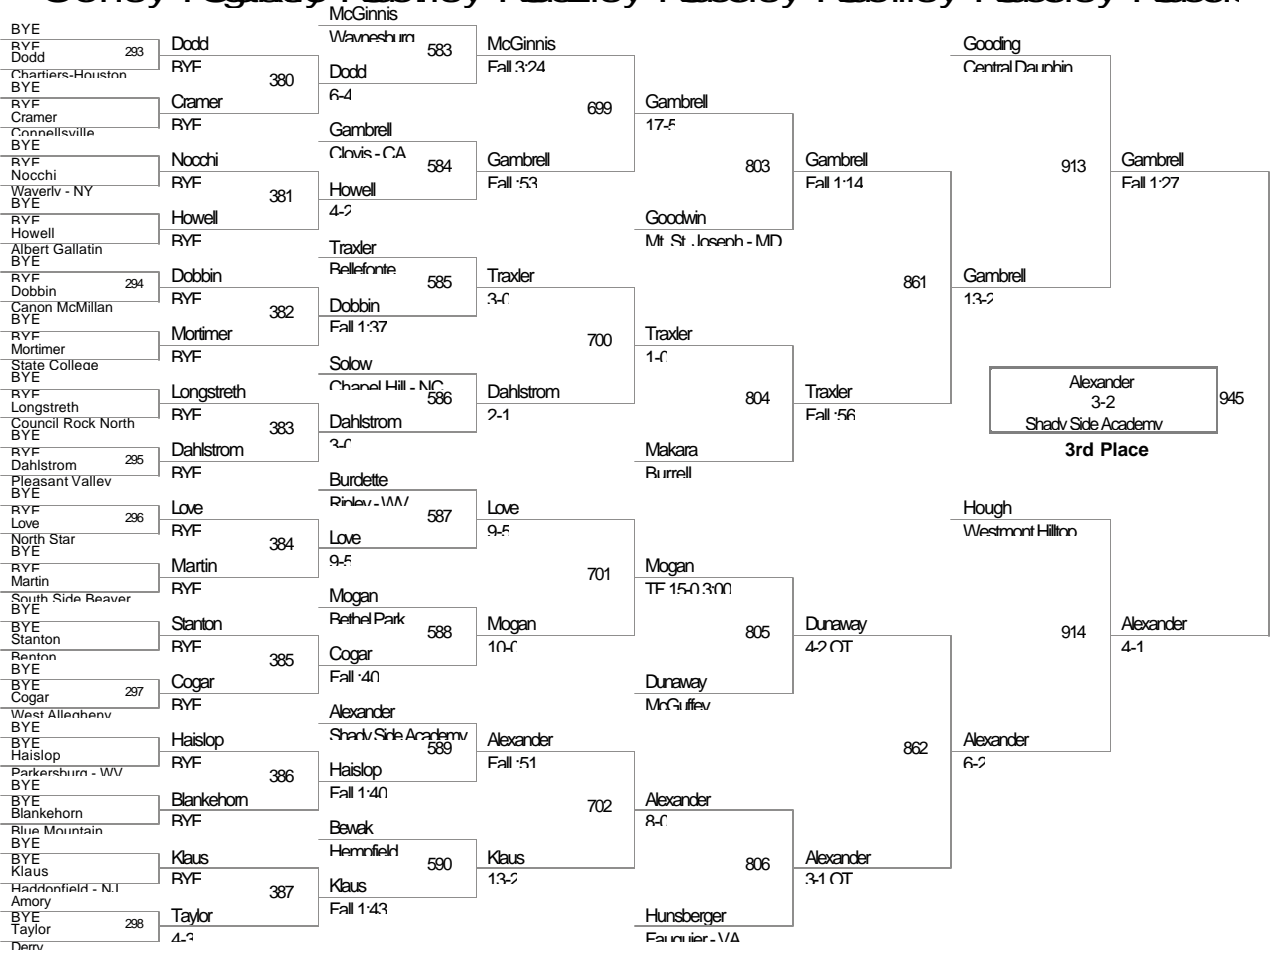

(1) Greg Flounoy 10 Fauquier - VA

103 Lbs

Consy Rosters Robsy Robsy Robsy Robsy Robsy Robsy Robsy Robs

112 Lbs

Consy Ruggles Robinsy Robinsy Robinsy Robinsy Robinsy Robinsy Robinsy

(1) Shane Young 12 Penn Trafford