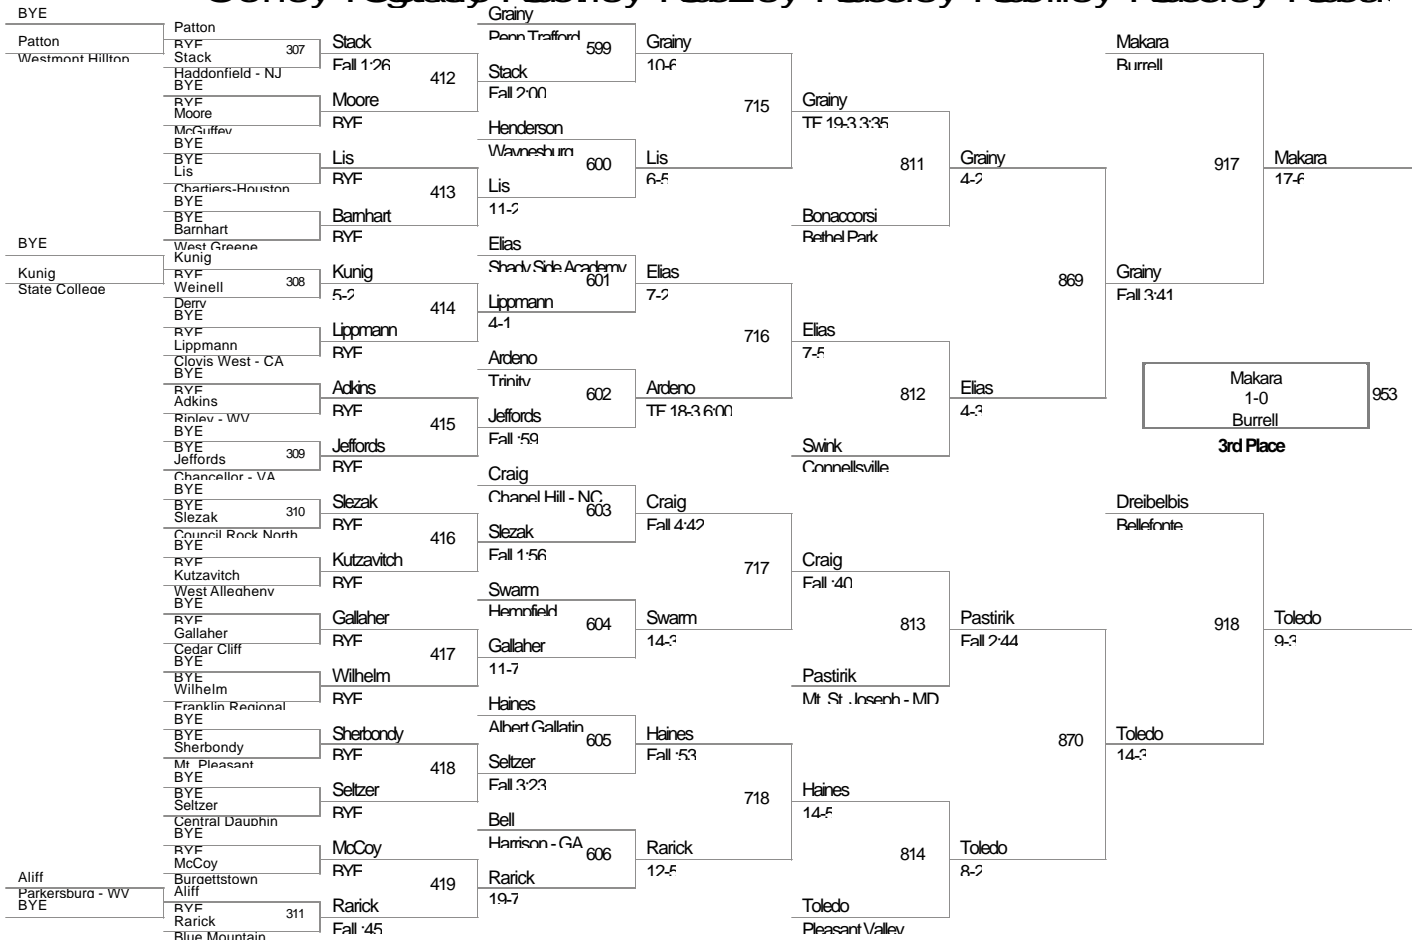

(1) Greg Flounoy 10 Fauquier - VA

103 Lbs

Consy Rosters Robsy Robsy Robsy Robsy Robsy Robsy Robsy Robs

112 Lbs

Consy Ruggles Robinsy Robinsy Robinsy Robinsy Robinsy Robinsy Robinsy

(1) Shane Young 12 Penn Trafford

(1) Nathan Pennesi 12 Latrobe

125 Lbs

Consy Kungy Kony Kony Kony Kony Kony Kony Kony

(1) Josh Kindig 11 Blue Mountain

(1) Scott Sakaguchi 12 Clovis - CA

152 Lbs

Consy Ruggles Robinsy Robinsy Robinsy Robinsy Robinsy Robinsy Robinsy