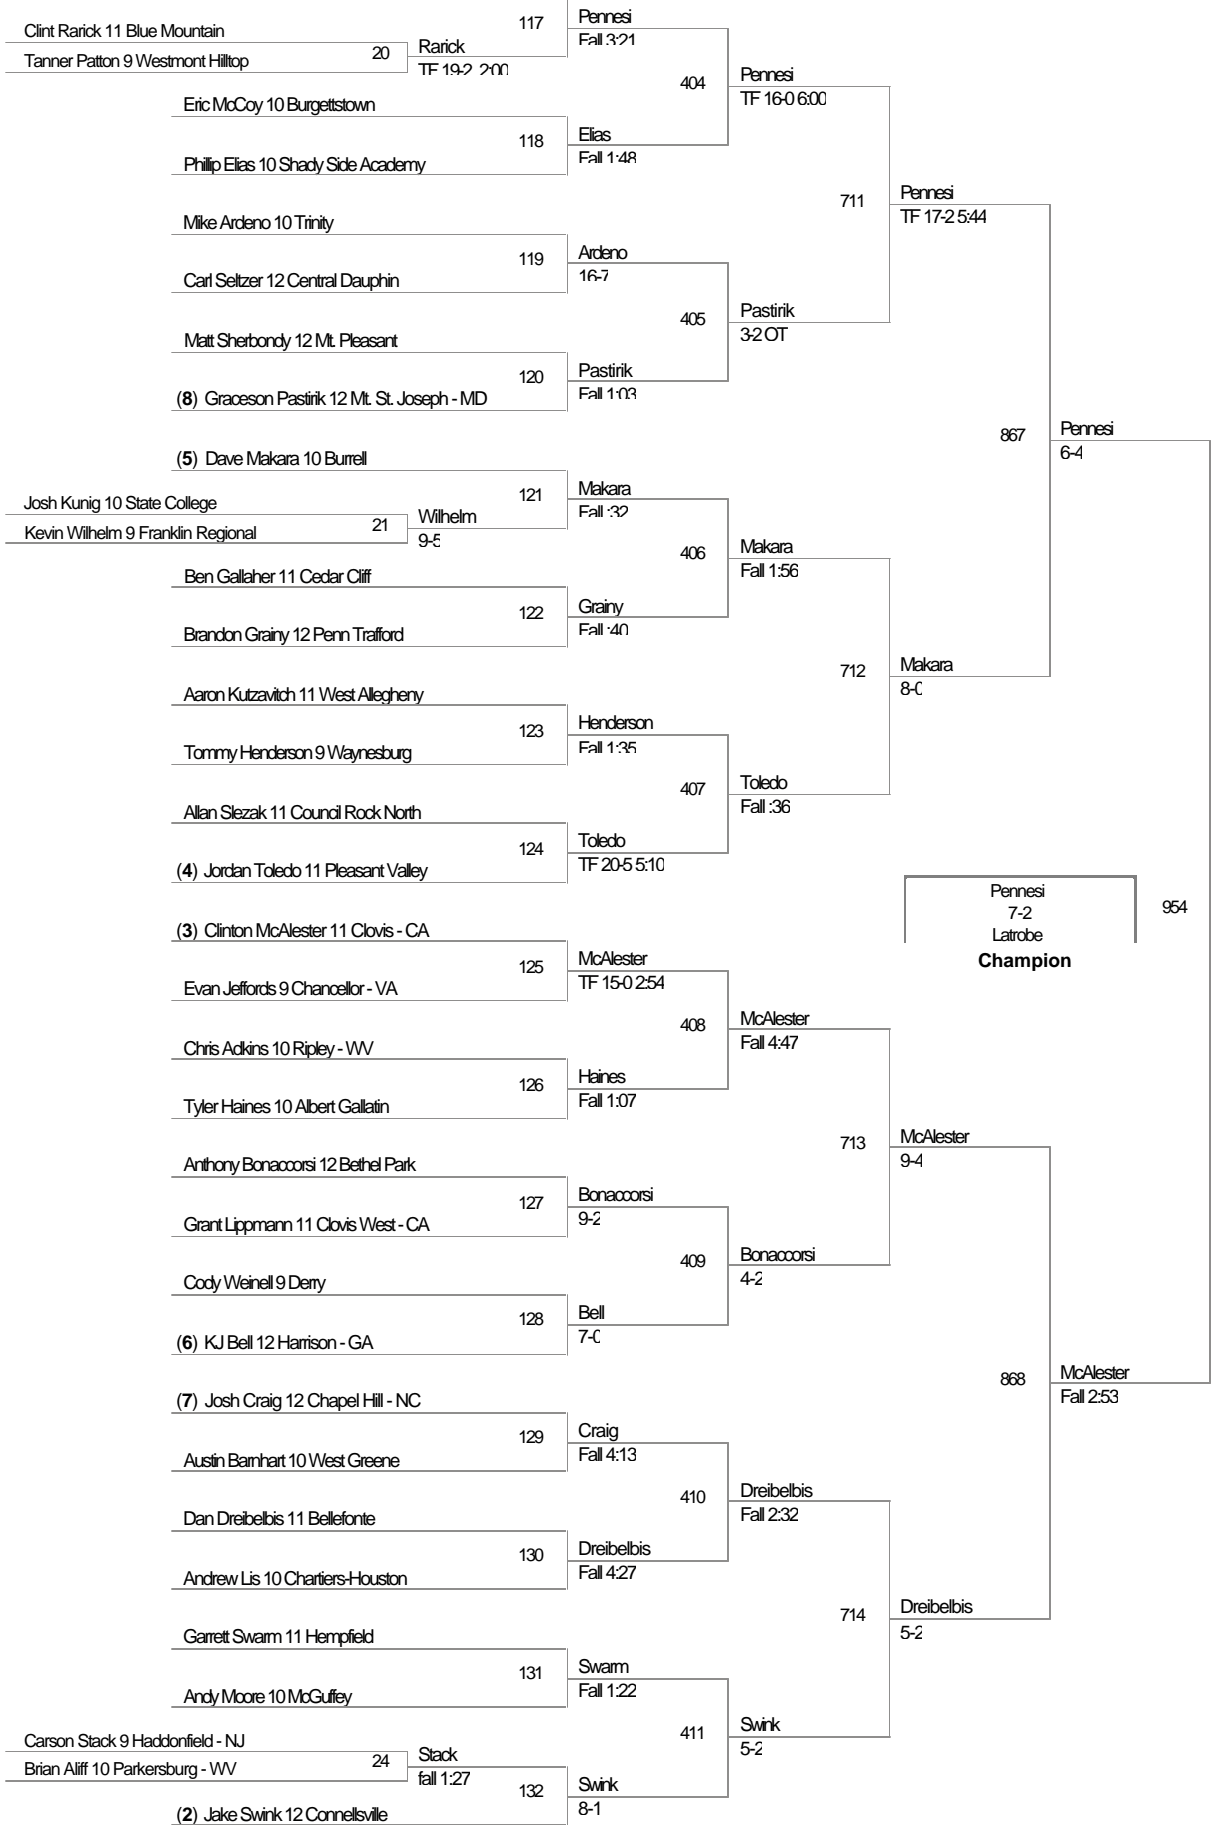

(1) Nathan Pennesi 12 Latrobe