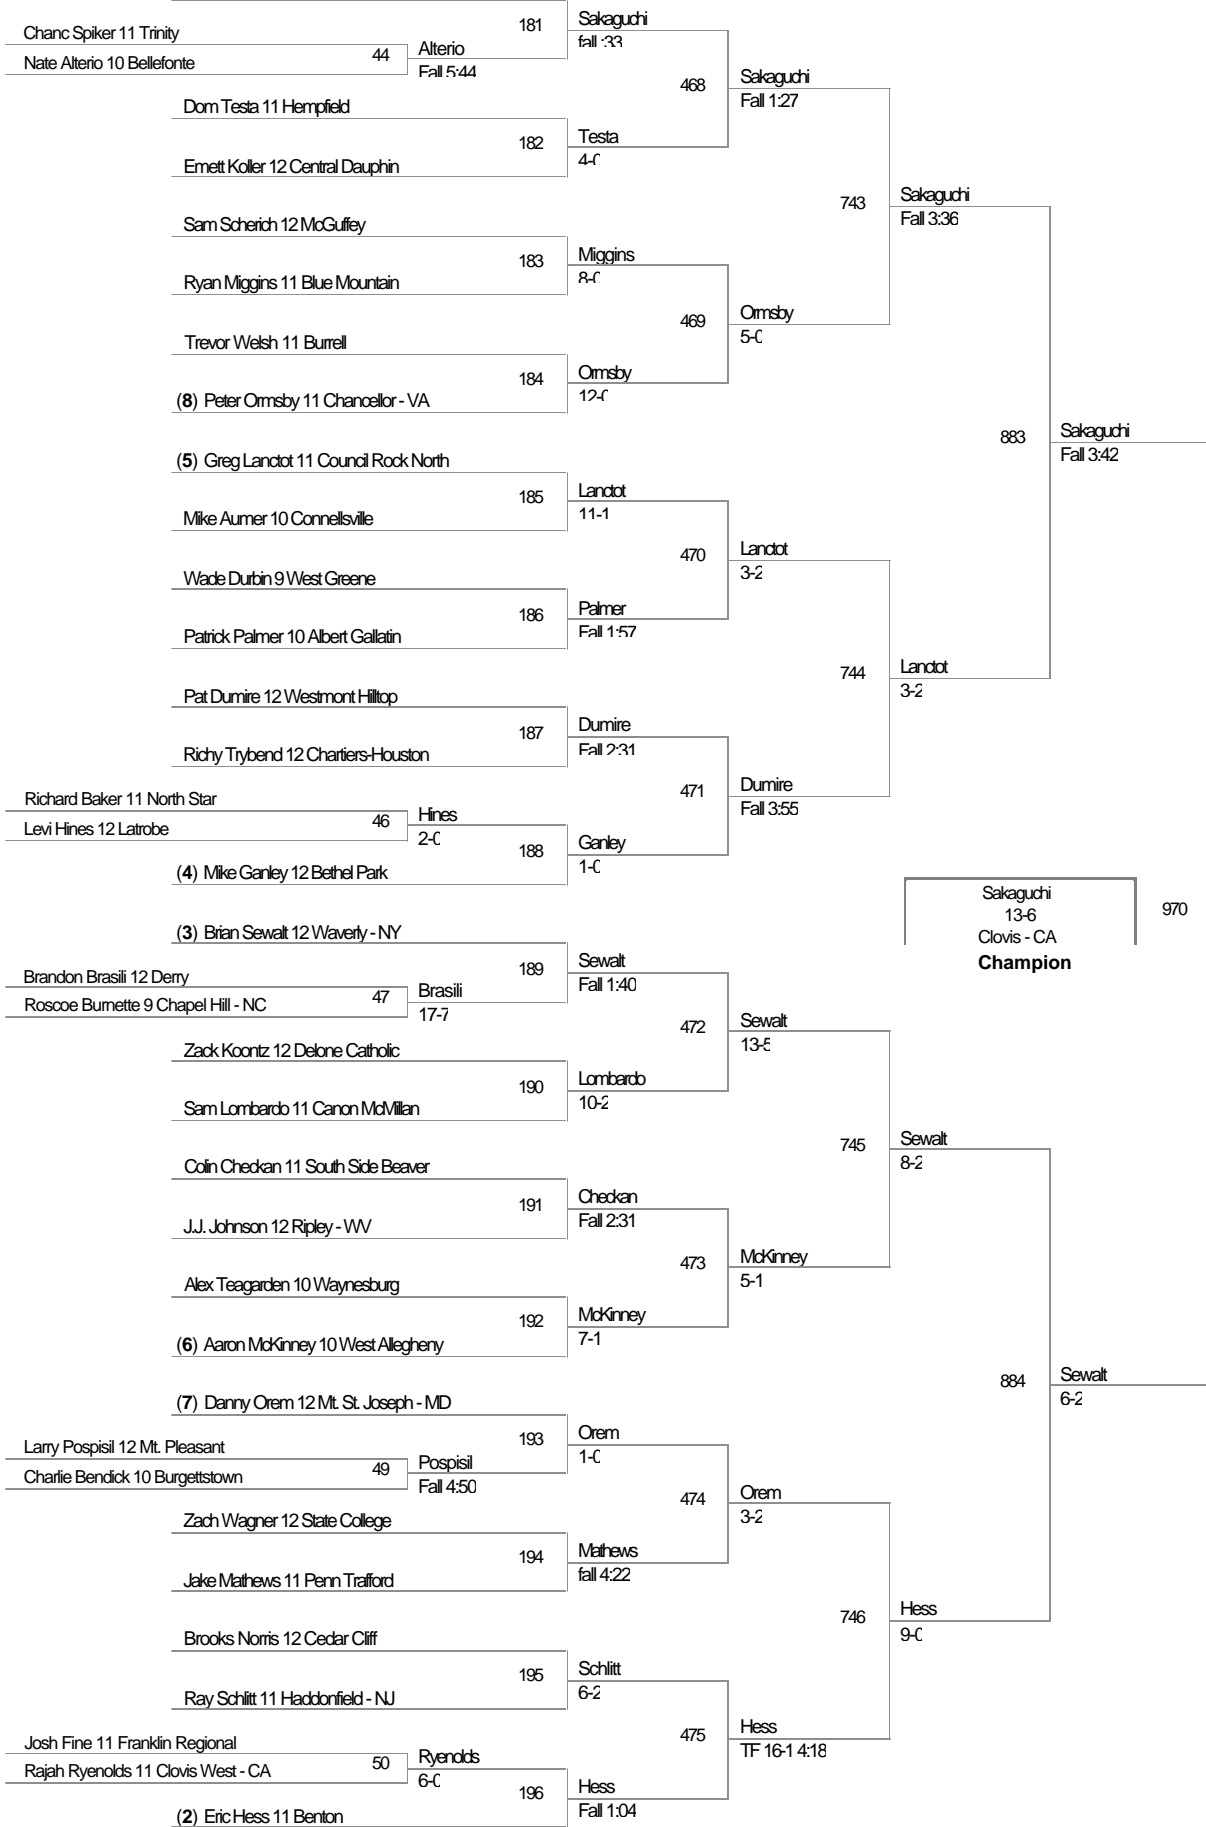

(1) Greg Flounoy 10 Fauquier - VA

103 Lbs

Consy Rosters Robsy Robsy Robsy Robsy Robsy Robsy Robsy Robs

112 Lbs

Consy Ruggles Robinsy Robinsy Robinsy Robinsy Robinsy Robinsy Robinsy

(1) Shane Young 12 Penn Trafford

(1) Nathan Pennesi 12 Latrobe

125 Lbs

Consy Kungy Kony Kony Kony Kony Kony Kony Kony

(1) Josh Kindig 11 Blue Mountain

(1) Scott Sakaguchi 12 Clovis - CA

152 Lbs

Consy Ruggles Robinsy Robinsy Robinsy Robinsy Robinsy Robinsy Robinsy