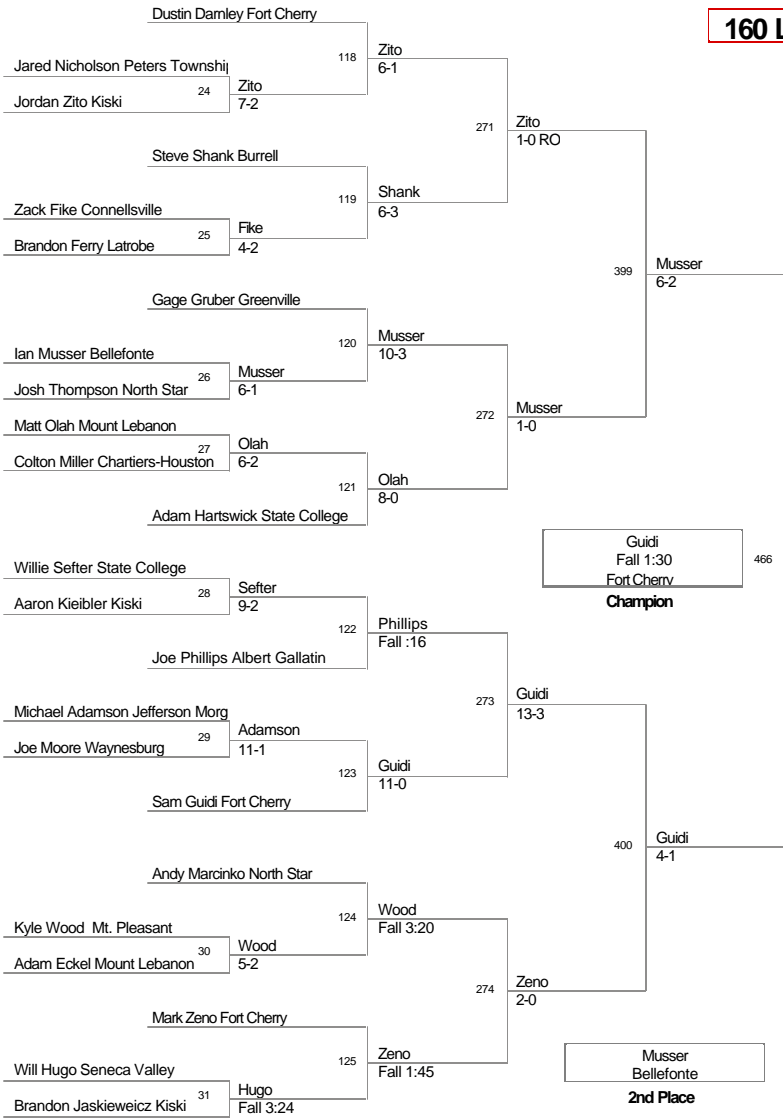

**112 Lbs**

**119 Lbs**

**125 Lbs**

**130 Lbs**

**135 Lbs**

**140 Lbs**

JV\_POWERade Div.

**145 Lbs**

JV\_POWERade Div.

**152 Lbs**

**160 Lbs**

JV\_POWERade Div.

**189 Lbs**

**215 Lbs**

Phillip Dowdy Christiansburg