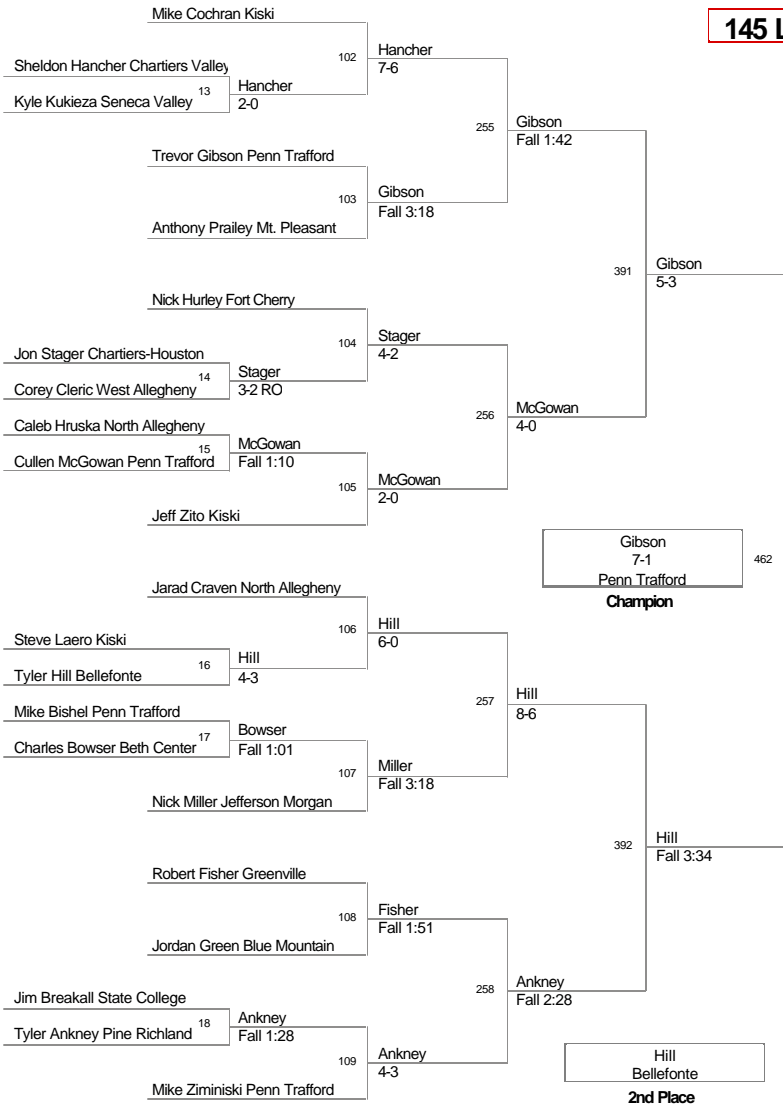

**112 Lbs**

**119 Lbs**

**125 Lbs**

**130 Lbs**

**135 Lbs**

**140 Lbs**

JV\_POWERade Div.

**145 Lbs**

JV\_POWERade Div.

**152 Lbs**

**160 Lbs**

JV\_POWERade Div.

**189 Lbs**

**215 Lbs**

Phillip Dowdy Christiansburg