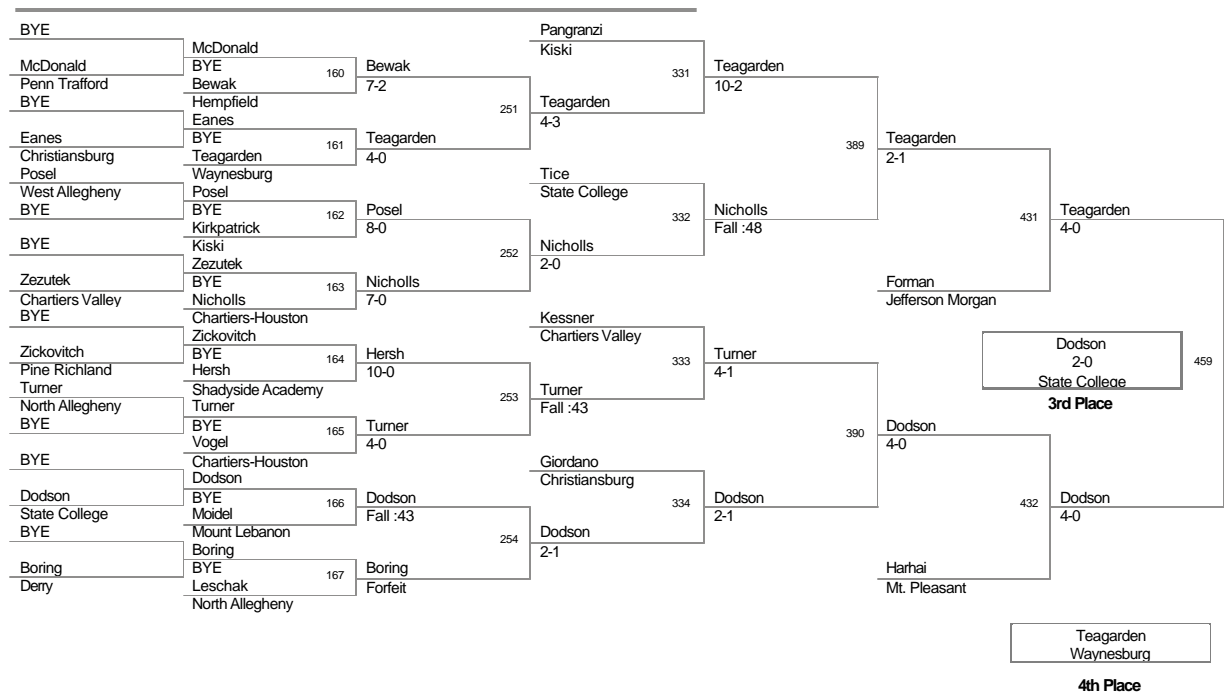

**112 Lbs**

**119 Lbs**

**125 Lbs**

**130 Lbs**

**135 Lbs**

**140 Lbs**

JV\_POWERade Div.

**145 Lbs**

JV\_POWERade Div.

**152 Lbs**

**160 Lbs**

JV\_POWERade Div.

**189 Lbs**

**215 Lbs**

Phillip Dowdy Christiansburg