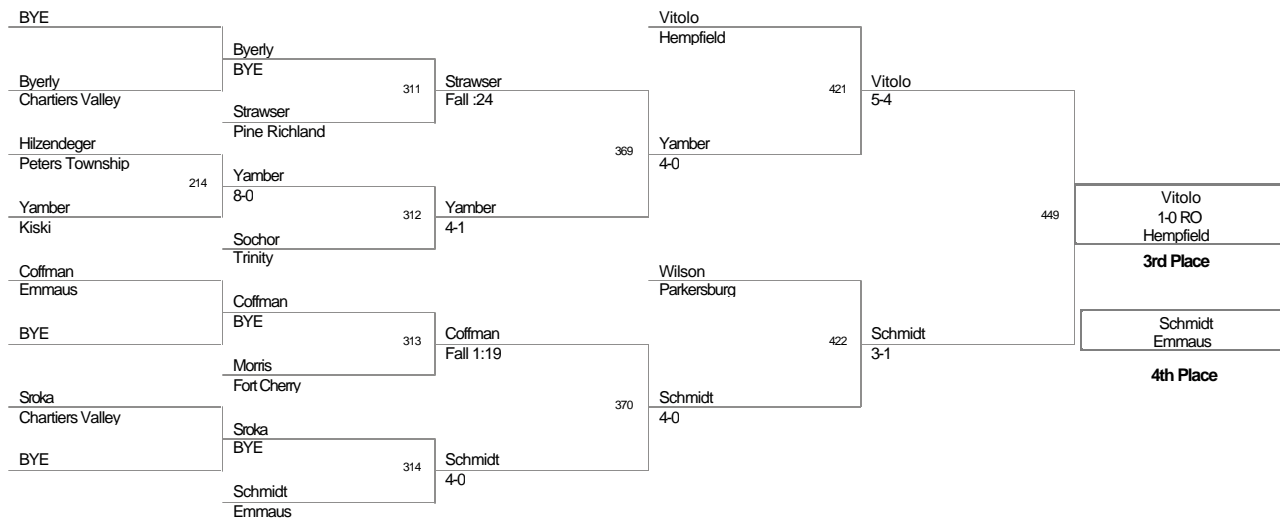

**112 Lbs**

**119 Lbs**

**125 Lbs**

**130 Lbs**

**135 Lbs**

**140 Lbs**

JV\_POWERade Div.

**145 Lbs**

JV\_POWERade Div.

**152 Lbs**

**160 Lbs**

JV\_POWERade Div.

**189 Lbs**

**215 Lbs**

Phillip Dowdy Christiansburg