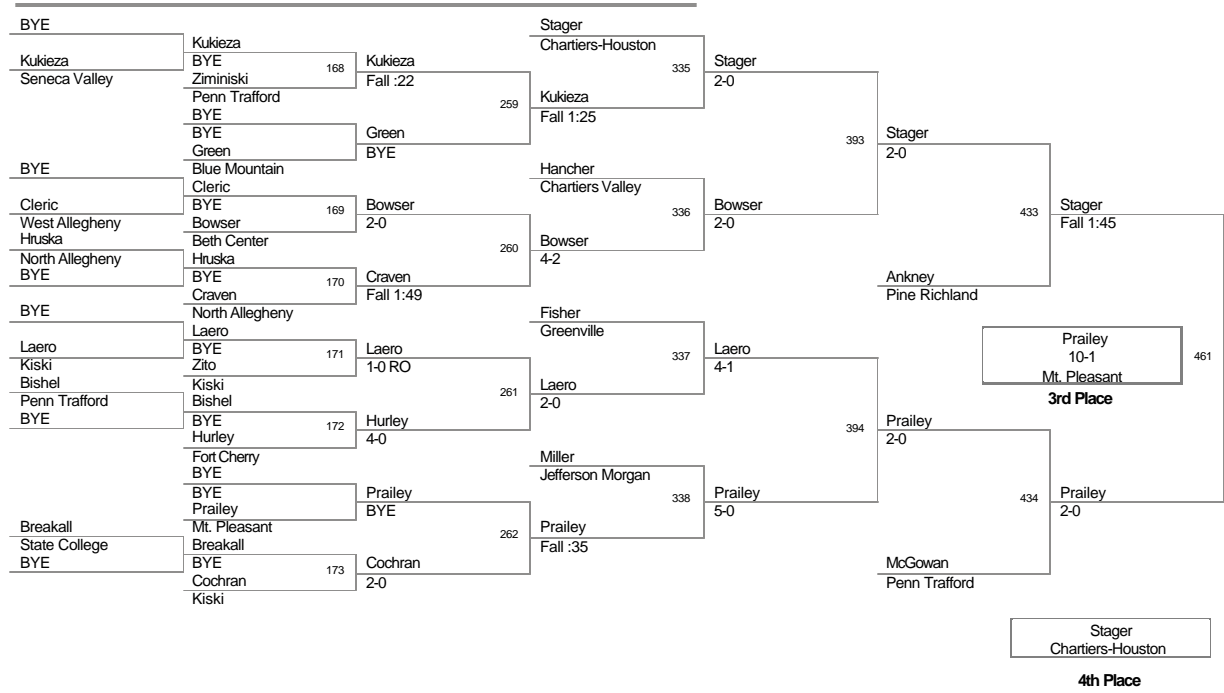

**112 Lbs**

**119 Lbs**

**125 Lbs**

**130 Lbs**

**135 Lbs**

**140 Lbs**

JV\_POWERade Div.

**145 Lbs**

JV\_POWERade Div.

**152 Lbs**

**160 Lbs**

JV\_POWERade Div.

**189 Lbs**

**215 Lbs**

Phillip Dowdy Christiansburg