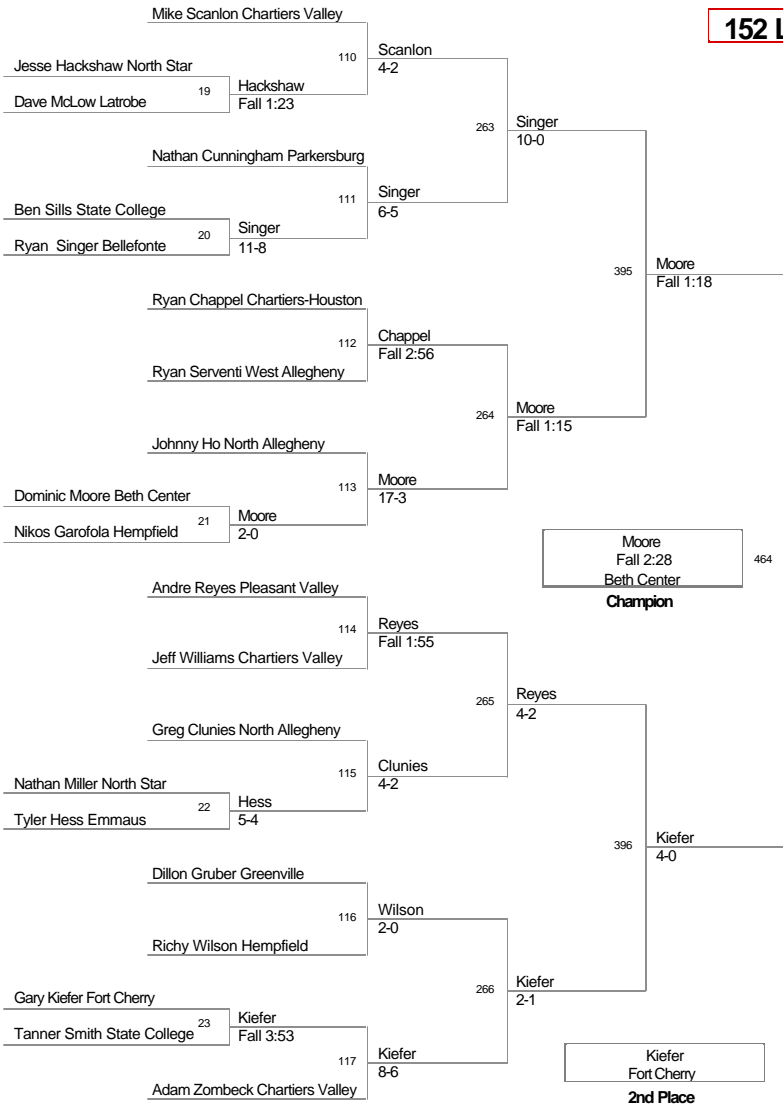

**112 Lbs**

**119 Lbs**

**125 Lbs**

**130 Lbs**

**135 Lbs**

**140 Lbs**

JV\_POWERade Div.

**145 Lbs**

JV\_POWERade Div.

**152 Lbs**

**160 Lbs**

JV\_POWERade Div.

**189 Lbs**

**215 Lbs**

Phillip Dowdy Christiansburg