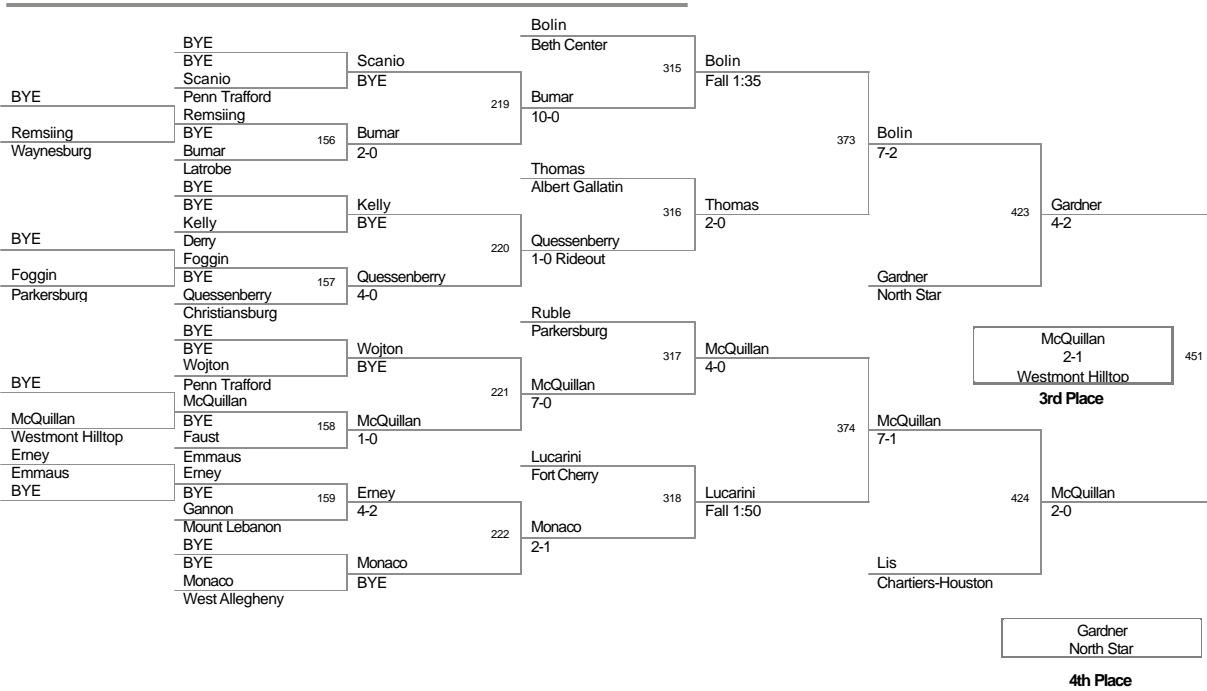

**112 Lbs**

**119 Lbs**

**125 Lbs**

**130 Lbs**

**135 Lbs**

**140 Lbs**

JV\_POWERade Div.

**145 Lbs**

JV\_POWERade Div.

**152 Lbs**

**160 Lbs**

JV\_POWERade Div.

**189 Lbs**

**215 Lbs**

Phillip Dowdy Christiansburg