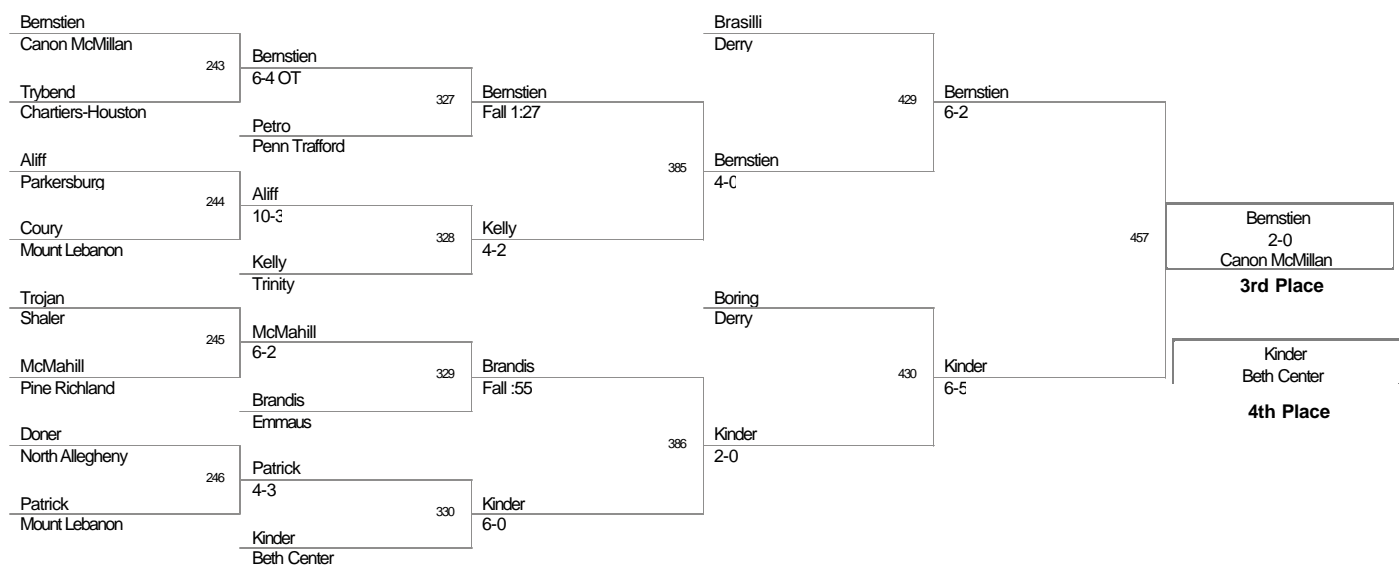

**112 Lbs**

**119 Lbs**

**125 Lbs**

**130 Lbs**

**135 Lbs**

**140 Lbs**

JV\_POWERade Div.

**145 Lbs**

JV\_POWERade Div.

**152 Lbs**

**160 Lbs**

JV\_POWERade Div.

**189 Lbs**

**215 Lbs**

Phillip Dowdy Christiansburg