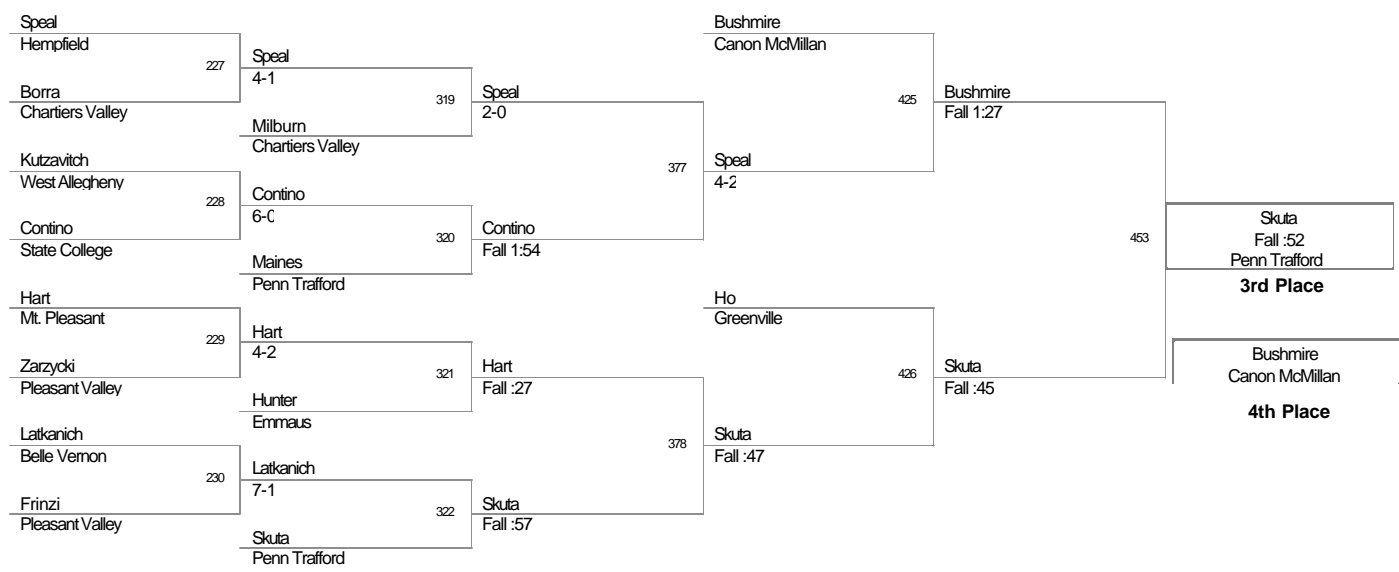

**112 Lbs**

**119 Lbs**

**125 Lbs**

**130 Lbs**

**135 Lbs**

**140 Lbs**

JV\_POWERade Div.

**145 Lbs**

JV\_POWERade Div.

**152 Lbs**

**160 Lbs**

JV\_POWERade Div.

**189 Lbs**

**215 Lbs**

Phillip Dowdy Christiansburg