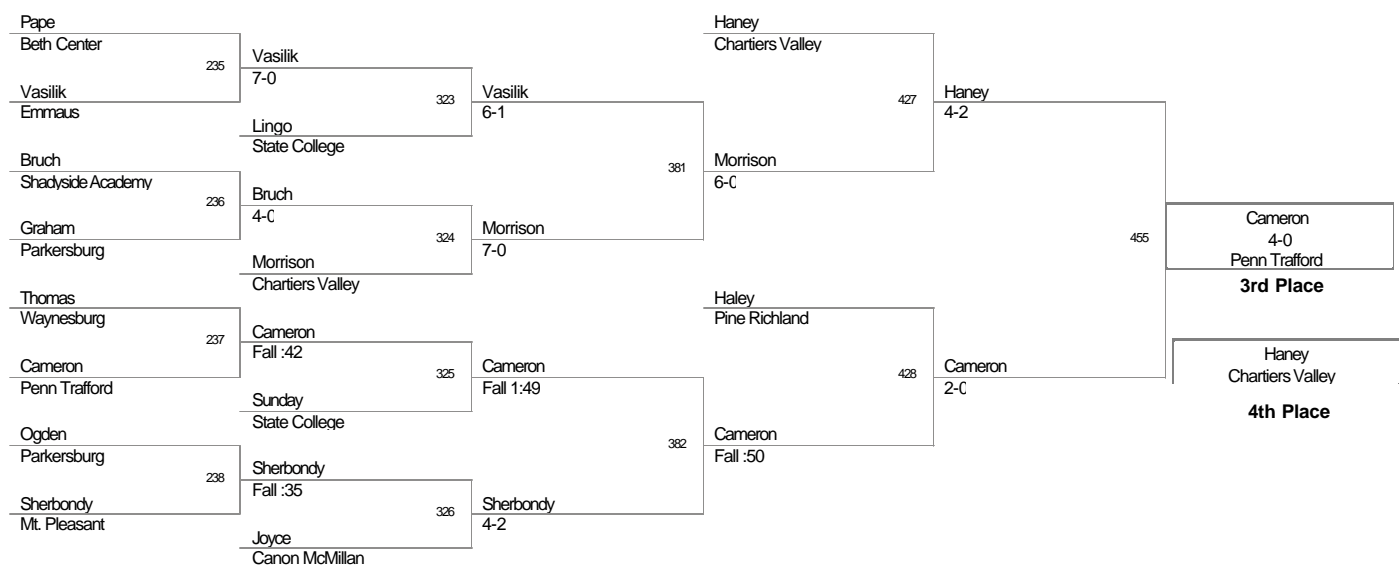

**112 Lbs**

**119 Lbs**

**125 Lbs**

**130 Lbs**

**135 Lbs**

**140 Lbs**

JV\_POWERade Div.

**145 Lbs**

JV\_POWERade Div.

**152 Lbs**

**160 Lbs**

JV\_POWERade Div.

**189 Lbs**

**215 Lbs**

Phillip Dowdy Christiansburg