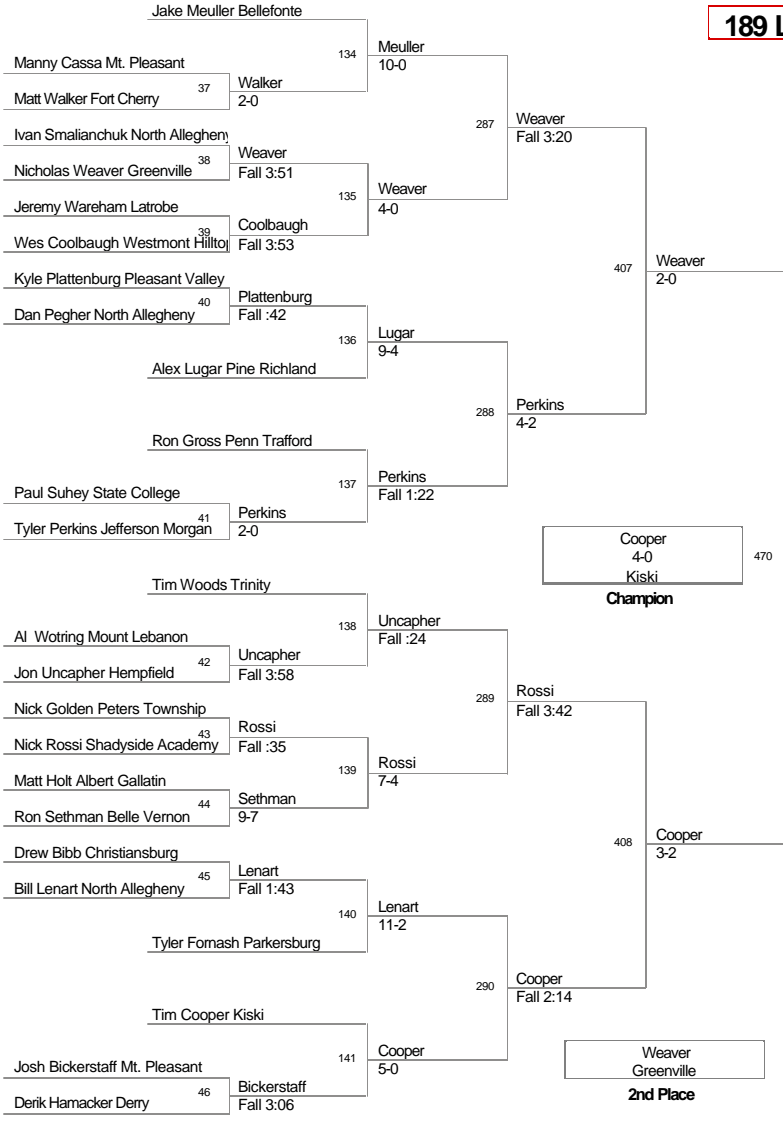

**112 Lbs**

**119 Lbs**

**125 Lbs**

**130 Lbs**

**135 Lbs**

**140 Lbs**

JV\_POWERade Div.

**145 Lbs**

JV\_POWERade Div.

**152 Lbs**

**160 Lbs**

JV\_POWERade Div.

**189 Lbs**

**215 Lbs**

Phillip Dowdy Christiansburg