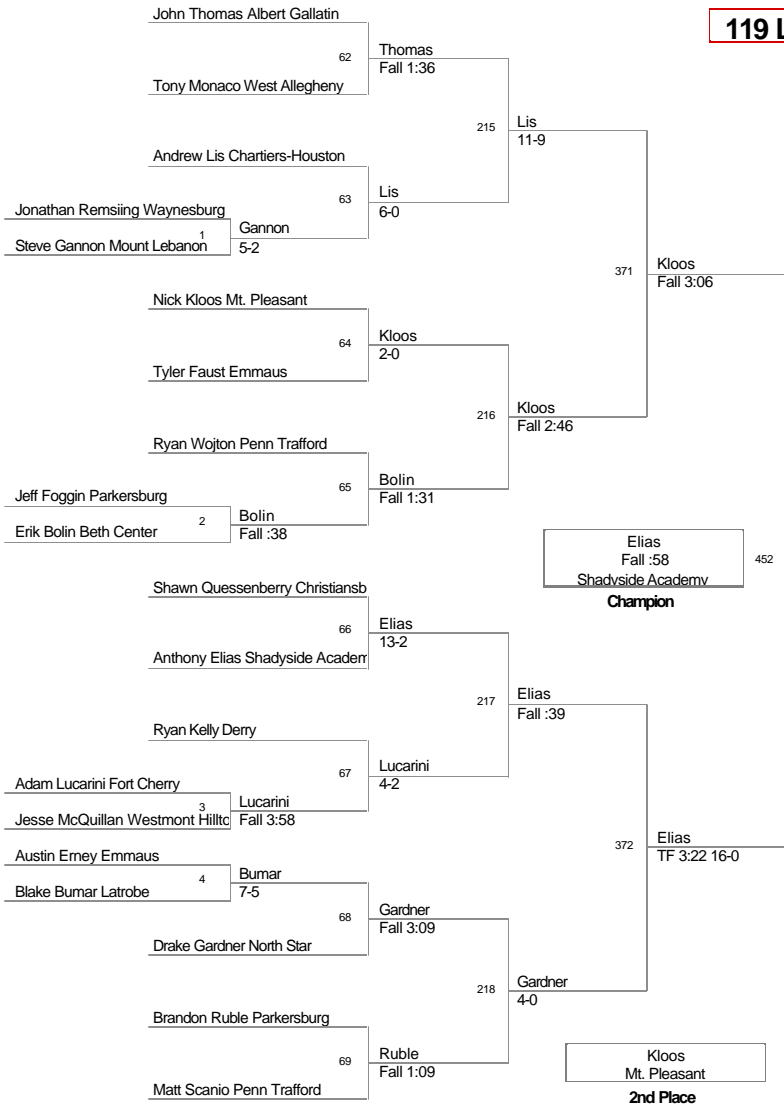

**112 Lbs**

**119 Lbs**

**125 Lbs**

**130 Lbs**

**135 Lbs**

**140 Lbs**

JV\_POWERade Div.

**145 Lbs**

JV\_POWERade Div.

**152 Lbs**

**160 Lbs**

JV\_POWERade Div.

**189 Lbs**

**215 Lbs**

Phillip Dowdy Christiansburg