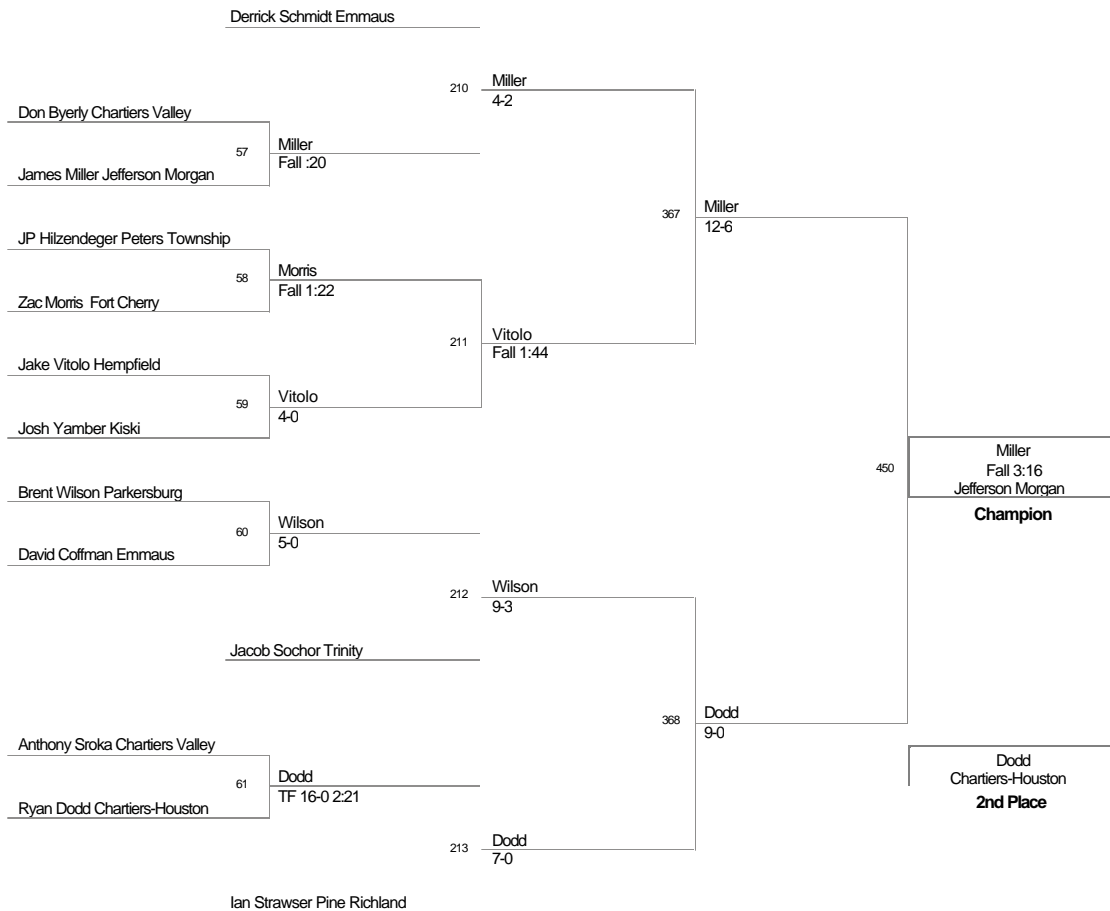

**112 Lbs**

**119 Lbs**

**125 Lbs**

**130 Lbs**

**135 Lbs**

**140 Lbs**

JV\_POWERade Div.

**145 Lbs**

JV\_POWERade Div.

**152 Lbs**

**160 Lbs**

JV\_POWERade Div.

**189 Lbs**

**215 Lbs**

Phillip Dowdy Christiansburg