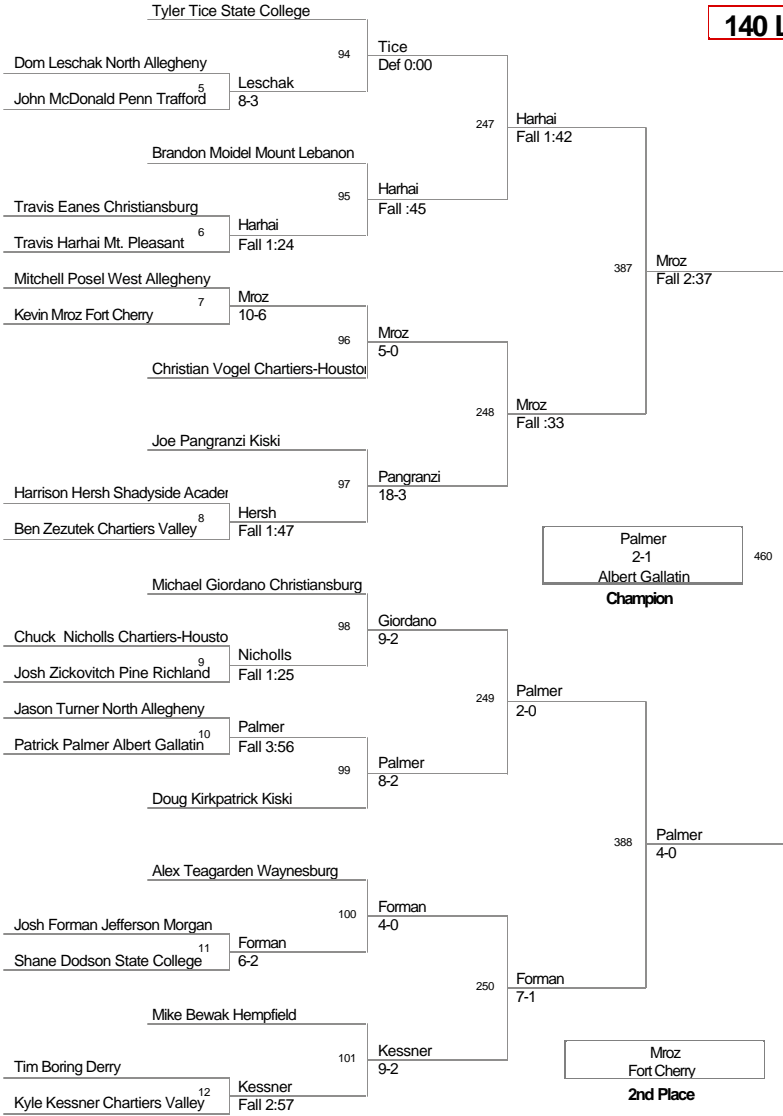

**112 Lbs**

**119 Lbs**

**125 Lbs**

**130 Lbs**

**135 Lbs**

**140 Lbs**

JV\_POWERade Div.

**145 Lbs**

JV\_POWERade Div.

**152 Lbs**

**160 Lbs**

JV\_POWERade Div.

**189 Lbs**

**215 Lbs**

Phillip Dowdy Christiansburg