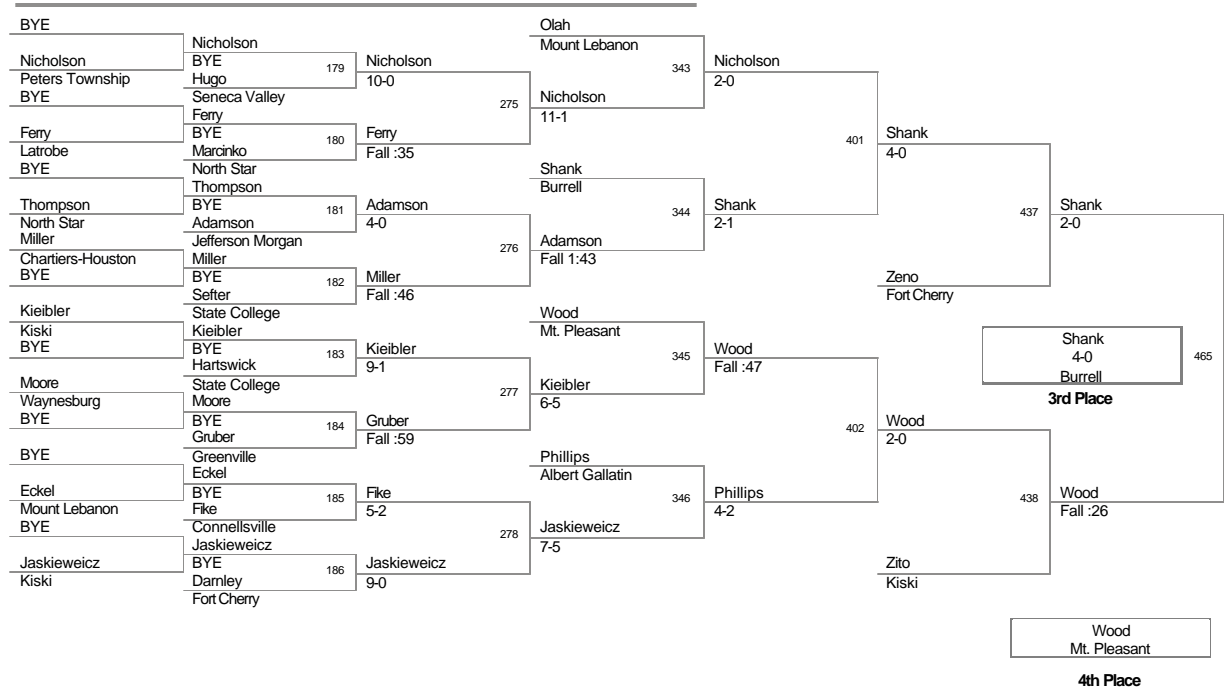

**112 Lbs**

**119 Lbs**

**125 Lbs**

**130 Lbs**

**135 Lbs**

**140 Lbs**

JV\_POWERade Div.

**145 Lbs**

JV\_POWERade Div.

**152 Lbs**

**160 Lbs**

JV\_POWERade Div.

**189 Lbs**

**215 Lbs**

Phillip Dowdy Christiansburg